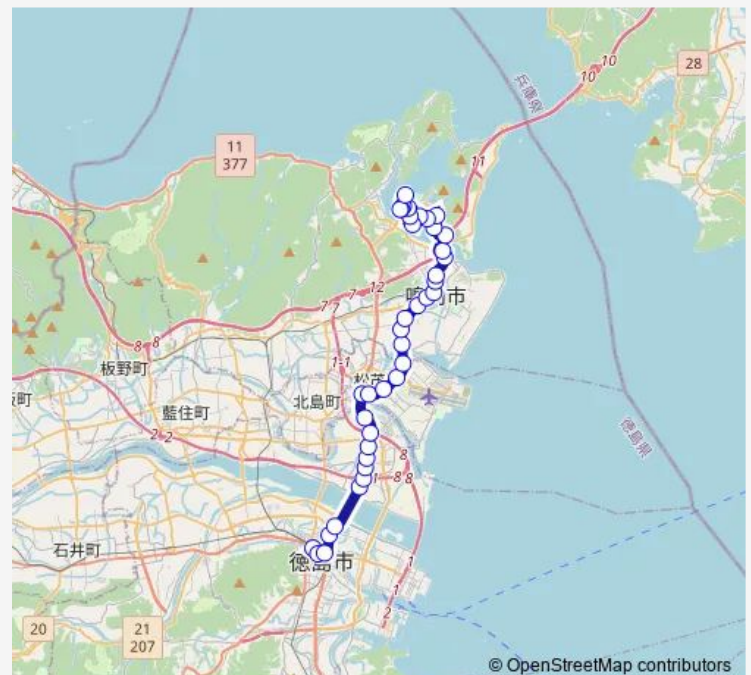

鳴門渦潮高校前

吉永南

矢倉

Route schedule

ウチノ海総合公園 — 徳島駅前 (降車専用)

Monday 06:38-18:18

Tuesday 06:38-18:18

Wednesday 06:38-18:18

Thursday 06:38-18:18

Friday 06:38-18:18

Saturday 07:03-08:38

Sunday 07:03-08:38

Route info

Direction: ウチノ海総合公園

Stops: 42

Trip Duration: 1 hour 11 min

15 鳴門線

BusMaps

大津橋

向喜来東

免許センター口

笹木野

広島

広島ランプ

鈴江

北常三島

市民病院前

徳島大学前

徳島中央公園・裁判所北

八百屋町

徳島駅前 (降車専用)

Direction