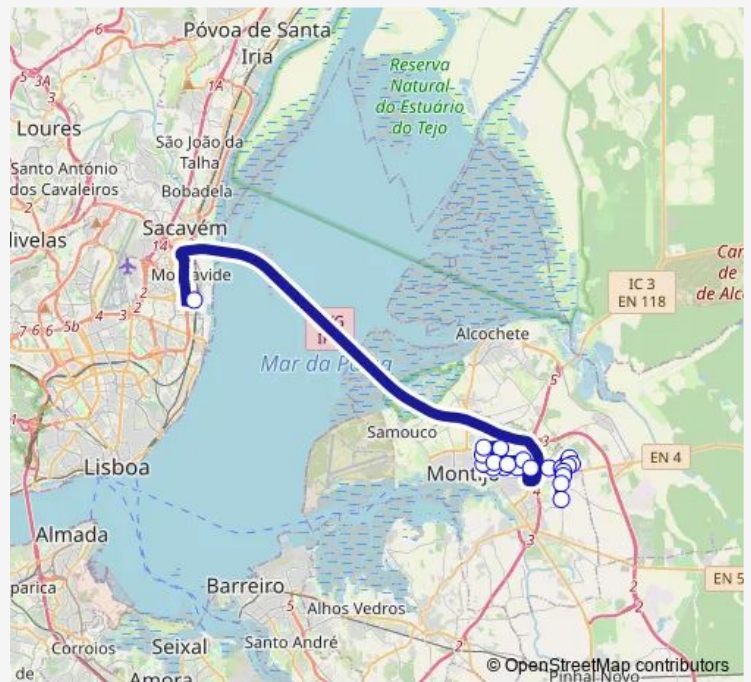

Bº Esteval (AV Afonso V 67) Terminal

Bº Areias (AV Barbosa Bocage 444)

Bº Areias (R Aquilino Ribeiro 227)

Avenida Rainha Santa Isabel (Hotel)

Montijo (EN4) Saida Passagem Desnivelada

Atalaia (EN 4) X (Estr DA Figueira)

Route schedule

Gare do Oriente 24-C — Atalaia (R Emigrante 37)

Monday 07:20-21:20

Tuesday 07:20-21:20

Wednesday 07:20-21:20

Thursday 07:20-21:20

Friday 07:20-21:20

Saturday 07:50-20:50

Sunday 07:50-20:50

Route info

Direction: Gare do Oriente 24-C

Stops: 21

Trip Duration: 0 hour 45 min

4704 — Atalaia - Lisboa (Oriente) via B. Areias e B. Esteval

Direction

Atalaia (R Emigrante 37) — Gare do Oriente 24-C