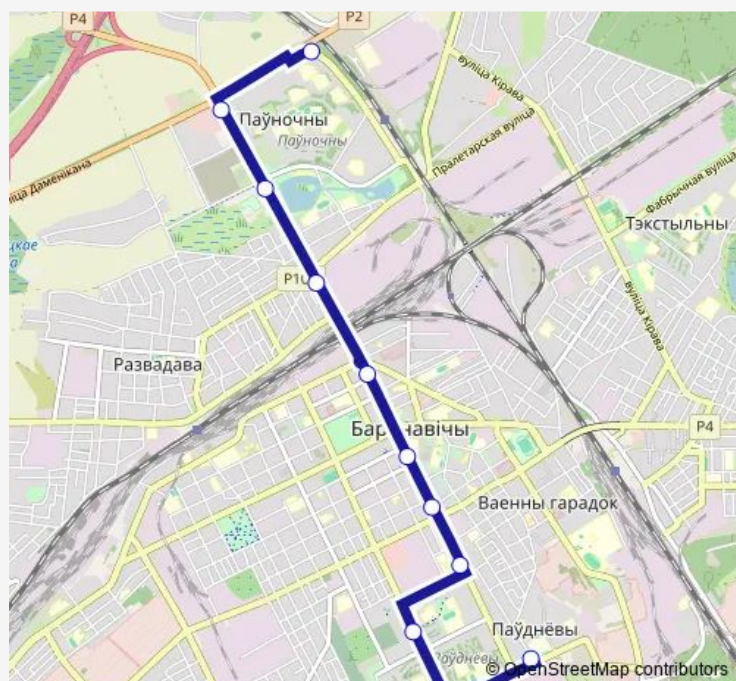

Вишнёвая улица

ул. 50 лет Влксм

Route schedule

Микрорайон Северный — ул. 50 лет Влксм

Monday 07:00-23:00

Tuesday 07:00-23:00

Wednesday 07:00-23:00

Thursday 07:00-23:00

Friday 07:00-23:00

Saturday 07:00-23:00

Sunday 07:00-23:00

Route info

Direction: Микрорайон Северный

Stops: 12

Trip Duration: 0 hour 24 min

40т

BusMaps

Direction

ул. 50 лет Влксм — Микрорайон Северный (зона высадки)

14 stops

[Open route schedule](#)

ул. 50 лет Влксм

Вишнёвая улица

магазин Алеся

Thursday 07:00-23:00

Friday 07:00-23:00

Saturday 07:00-23:00

Sunday 07:00-23:00

Route info

Direction: ул. 50 лет Влксм

Stops: 14

Trip Duration: 0 hour 23 min