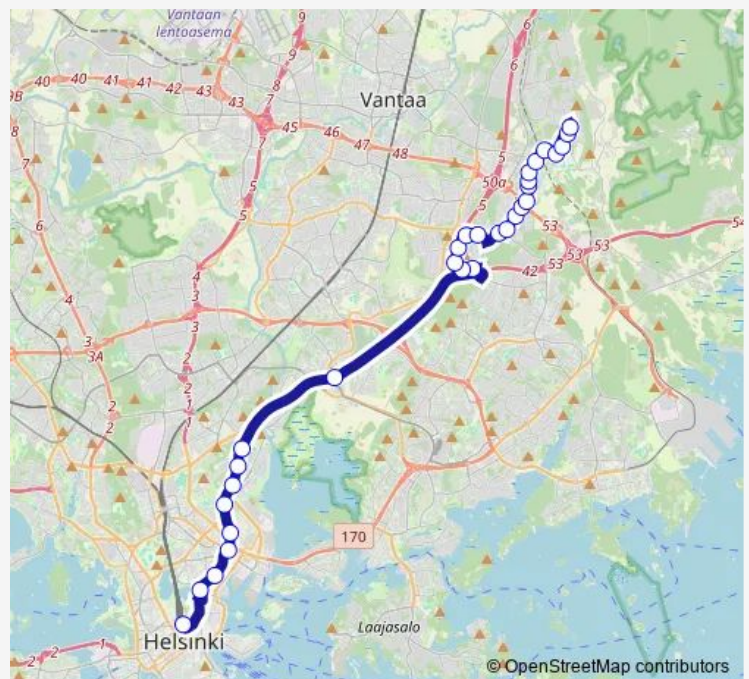

Direction: Nissas

Stops: 30

Trip Duration: 0 hour 31 min

717N — Rautatientori-Jakomäki-Hakunila-Nissas

Koskelan varikko

Sumatrantie

Kumpulan kampus

Vallilan varikko

Ristikkokatu

Sörnäinen (M)

Haapaniemi

Hakaniemi

Rautatientori

Direction

Nissas — Rautatientori

30 stops