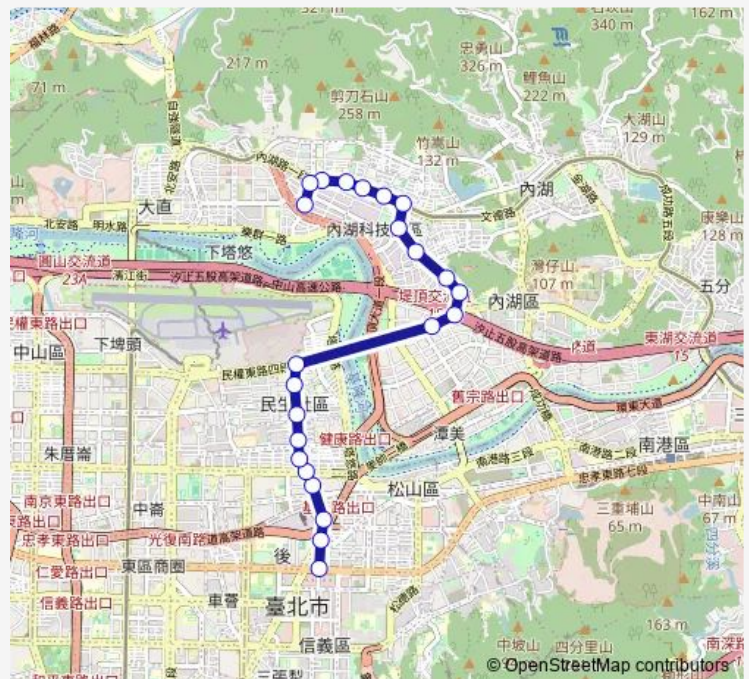

Bus 內科通勤專車19 捷運市政府站-內湖科技園區

[Go to website](#)

Direction

基湖站 — 捷運市政府站

19 stops

[Open route schedule](#)

- 基湖站
- 基湖路口
- 仁寶大樓
- 瑞光港墘路口
- 瑞光路
- 公館山
- 麗寶大樓
- 時報廣場
- 民權大橋
- 三民國小
- 廣合新村
- 三民路
- 三民健康路口(西松高中)
- 西松國小
- 南京公寓(捷運南京三民)
- 東興路一
- 東興路
- 松山高中(基隆路)
- 捷運市政府站

Route schedule

基湖站 — 捷運市政府站

Monday	17:40
Tuesday	17:40
Wednesday	17:40
Thursday	17:40
Friday	17:40
Saturday	—
Sunday	—

Route info

Direction: 基湖站

Stops: 19

Trip Duration: 0 hour 37 min

內科通勤專車19 — 捷運市政府站-內湖科技園區

Direction

捷運市政府站 — 基湖站

23 stops

[Open route schedule](#)

捷運市政府站

松山高中(基隆路)

東興路

東興路一

Thursday 07:30-07:55

Friday 07:30-07:55

Saturday —

Sunday —

Route info

Direction: 捷運市政府站

Stops: 23

Trip Duration: 0 hour 38 min