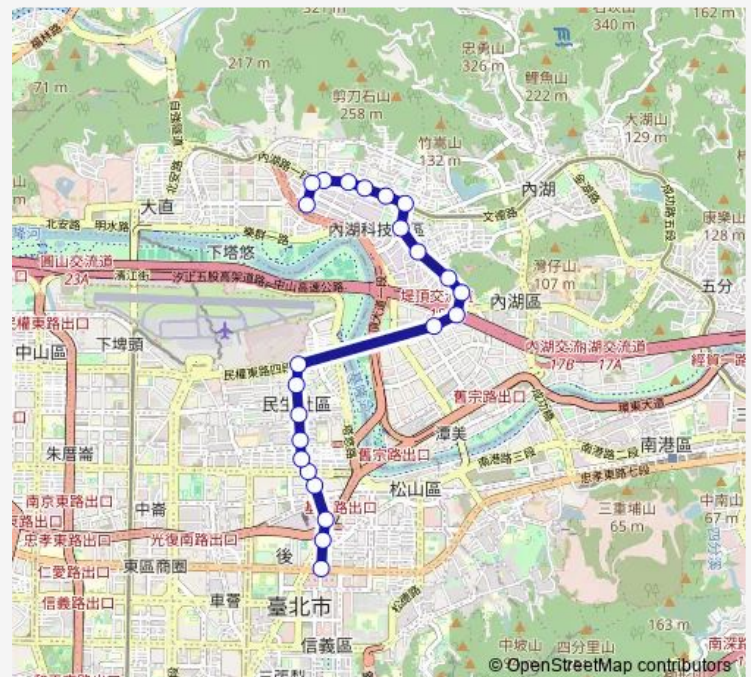

### Direction

基湖站 — 捷運市政府站

19 stops

[Open route schedule](#)

- 基湖站
- 基湖路口
- 仁寶大樓
- 瑞光港墘路口
- 瑞光路
- 公館山
- 麗寶大樓
- 時報廣場
- 民權大橋
- 三民國小
- 廣合新村
- 三民路
- 三民健康路口(西松高中)
- 西松國小
- 南京公寓(捷運南京三民)
- 東興路一
- 東興路
- 松山高中(基隆路)
- 捷運市政府站

### Route schedule

基湖站 — 捷運市政府站

Monday	17:40
Tuesday	17:40
Wednesday	17:40
Thursday	17:40
Friday	17:40
Saturday	—
Sunday	—

### Route info

Direction: 基湖站

Stops: 19

Trip Duration: 0 hour 37 min

內科通勤專車19 — 捷運市政府站-內湖科技園區

## Direction

捷運市政府站 — 基湖站

23 stops

[Open route schedule](#)

捷運市政府站

松山高中(基隆路)

東興路

東興路一