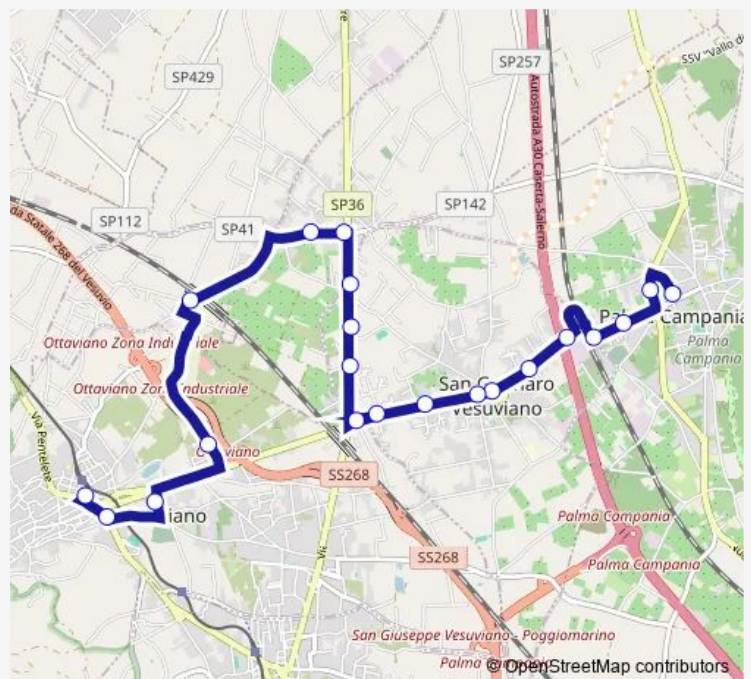

Bus 010 Napoli-Somma Ves.-Sarno e Dir.

[Go to website](#)

Direction

Carbonara di Nola - C.so Vittorio Emanuele , 137 — Napoli
- Via Marina , ang. P.za Municipio

49 stops

[Open route schedule](#)

- Carbonara di Nola - C.so Vittorio Emanuele , 137
- Carbonara di Nola - C.so Vitt Emanuele , df 18
- Palma Campania - Vico di Palma Via S. Martino
- Palma Campania - Bivio Vico di Palma
- Palma Campania - Carbonara , liceo Rosmini
- Carbonara di Nola - S.P.185 via Pozzoromolo , 24
- Palma Campania - S.P.185 Via Pozzoromolo , 90
- Palma Campania - S.P.185 via Pozzoromolo , 10
- Palma Campania - Via Nuova Nola , Elettrato
- Palma Campania - Via Nuova Nola , 202
- Palma Campania - Via Nuova Nola , 104
- Palma Campania - Via De Gasperi
- Palma Campania - Via Circumvallazione I.T.C.
- Palma Campania - Via Ferrovia , 187
- Palma Campania - Via Ferrovia , Stazione
- San Gennaro V. - Via Ferrovia , 189 ex265
- San Gennaro V. - Via Ferrovia , 39
- San Gennaro V. - P.za Margherita
- San Gennaro V. - Via Roma , 18
- San Gennaro V. - Via Ottaviano , 138
- San Gennaro V. - Via Ottaviano , 270

Route schedule

Carbonara di Nola - C.so Vittorio Emanuele , 137 — Napoli
- Via Marina , ang. P.za Municipio

Monday	09:00
Tuesday	09:00
Wednesday	09:00
Thursday	09:00
Friday	09:00
Saturday	09:00
Sunday	—

Route info

Direction: Carbonara di Nola - C.so Vittorio Emanuele , 137

Stops: 49

Trip Duration: 1 hour 20 min

010 — Napoli-Somma Ves.-Sarno e Dir.

San Gennaro V. - Via Ottaviano , Bar Rosati

San Gennaro V. - Via Nuova Saviano , 106

San Gennaro V. - Via Nuova Saviano , df 175

San Gennaro V. - Via Castellammare , distr. Q8

Nola - Piazzola Via Costantinopoli , Cc

Nola - Via Costantinopoli , 23

Nola - Via Costantinopoli , 7 Supermarket

Saviano - Via Montagnolo , 55