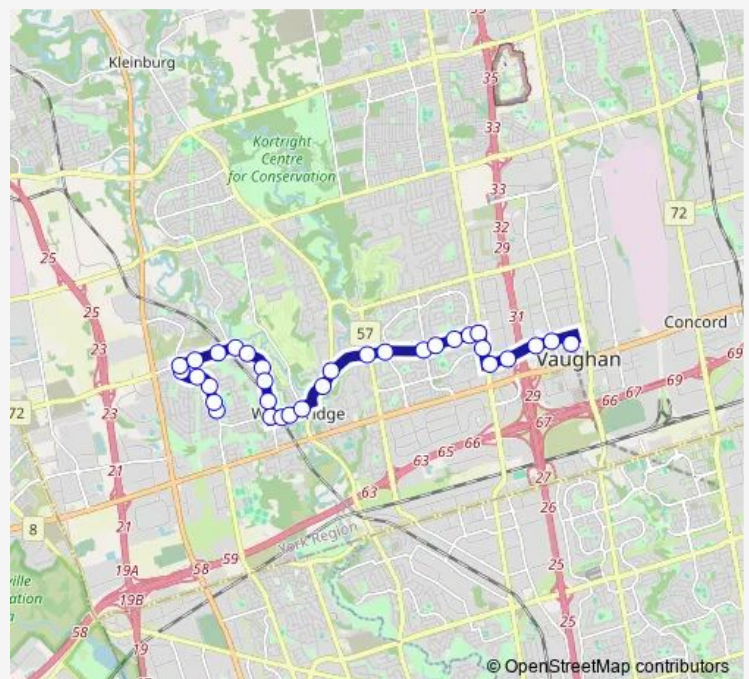

Islington AV / Thistlewood Av

Islington AV / Willis Rd

Willis RD / Pine Valley Dr

Chancellor DR / Aberdeen Av

Route schedule

Martin Grove RD / Bellona St — Smartvmc BUS Terminal Platform 3

Monday 06:38-20:13

Tuesday 06:38-20:13

Wednesday 06:38-20:13

Thursday 06:38-20:13

Friday 06:38-20:13

Saturday —

Sunday —

Route info

Direction: Martin Grove RD / Bellona St

Stops: 32

Trip Duration: 0 hour 29 min

010 — Woodbridge

Chancellor DR / Ansley Grove Rd

Chancellor DR / Fiori Dr

Chancellor DR / Romano Cr

Chancellor DR / Belview Av

Chancellor DR / Weston Rd

Weston RD / Blue Willow Dr

Chrislea RD / Weston Rd

Chrislea RD / Chrislea Rd

Portage Pkwy / Applewood Cres

Portage Pwky / Edgeley Blvd

Smartvmc BUS Terminal Platform 3

Direction

Smartvmc BUS Terminal Platform 3 — Martin Grove RD / Bellona St