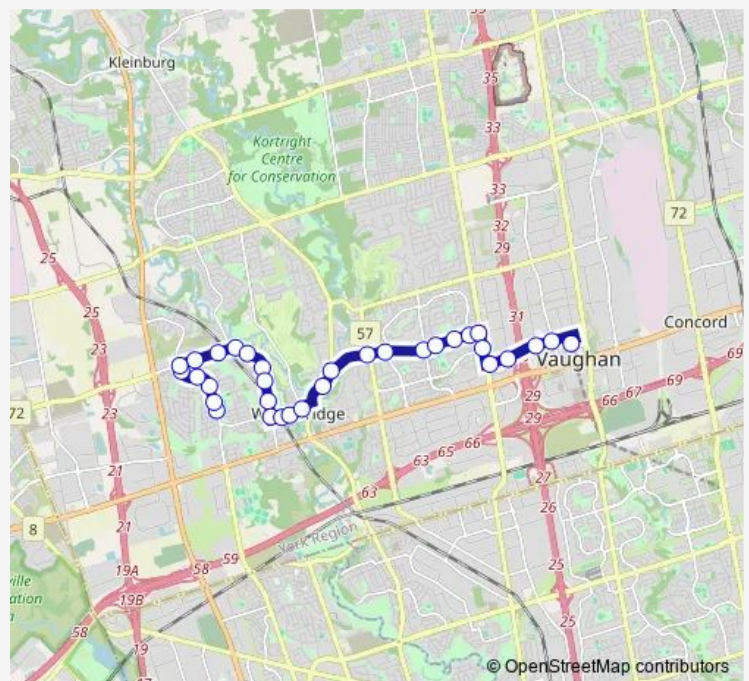

Islington AV / Thistlewood Av

Islington AV / Willis Rd

Willis RD / Pine Valley Dr

Chancellor DR / Aberdeen Av

Route schedule

Martin Grove RD / Bellona St — Smartvmc BUS Terminal Platform 3

Monday 06:38-20:13

Tuesday 06:38-20:13

Wednesday 06:38-20:13

Thursday 06:38-20:13

Friday 06:38-20:13

Saturday —

Sunday —

Route info

Direction: Martin Grove RD / Bellona St

Stops: 32

Trip Duration: 0 hour 29 min

010 — Woodbridge

Chancellor DR / Ansley Grove Rd

Chancellor DR / Fiori Dr

Chancellor DR / Romano Cr

Chancellor DR / Belview Av

Chancellor DR / Weston Rd

Weston RD / Blue Willow Dr

Chrislea RD / Weston Rd

Chrislea RD / Chrislea Rd

Portage Pkwy / Applewood Cres

Portage Pwky / Edgeley Blvd

Smartvmc BUS Terminal Platform 3

Direction

Smartvmc BUS Terminal Platform 3 — Martin Grove RD / Bellona St