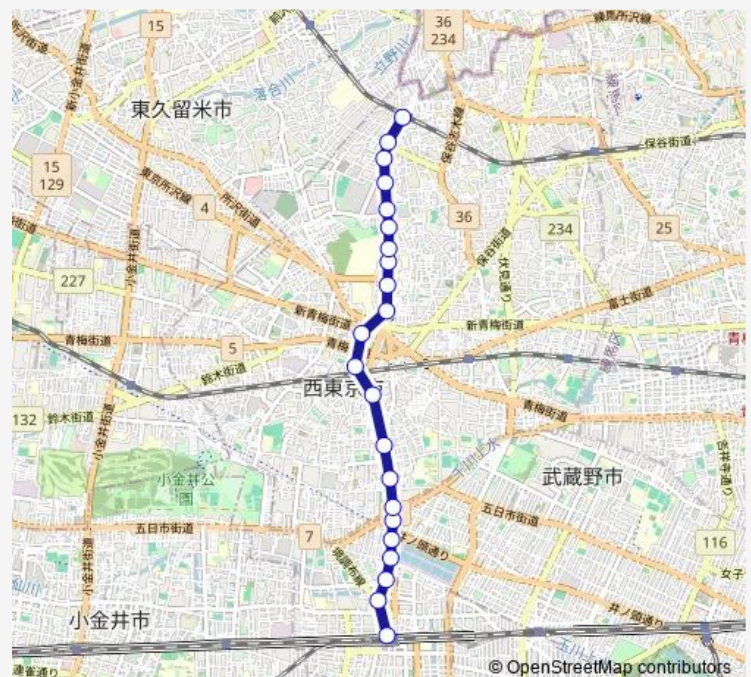

Saturday 06:00-23:15

Sunday 06:02-23:00

Route info

Direction: 武蔵境駅

Stops: 22

Trip Duration: 0 hour 31 min

Direction

ひばりヶ丘駅 — 武蔵境駅