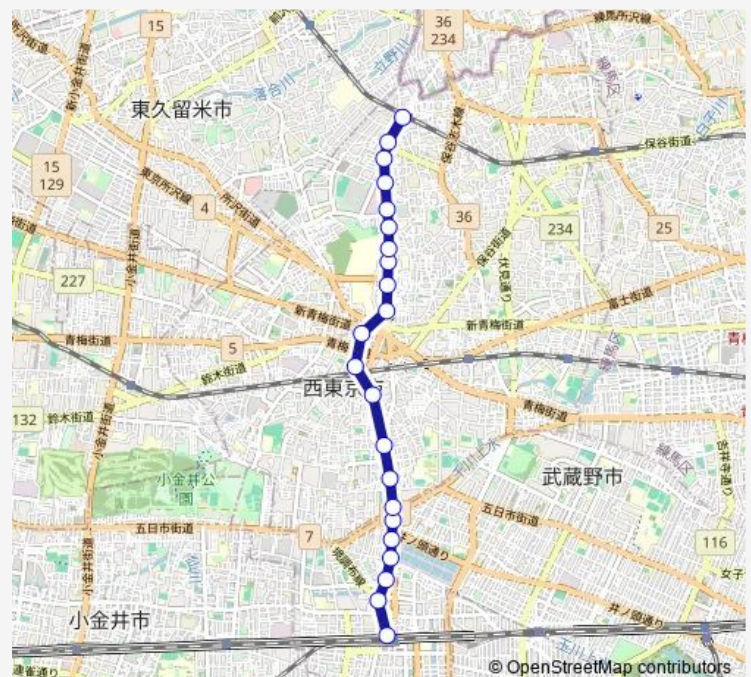

Saturday 06:00-23:15

Sunday 06:02-23:00

Route info

Direction: 武蔵境駅

Stops: 22

Trip Duration: 0 hour 30 min

Direction

ひばりヶ丘駅 — 武蔵境駅