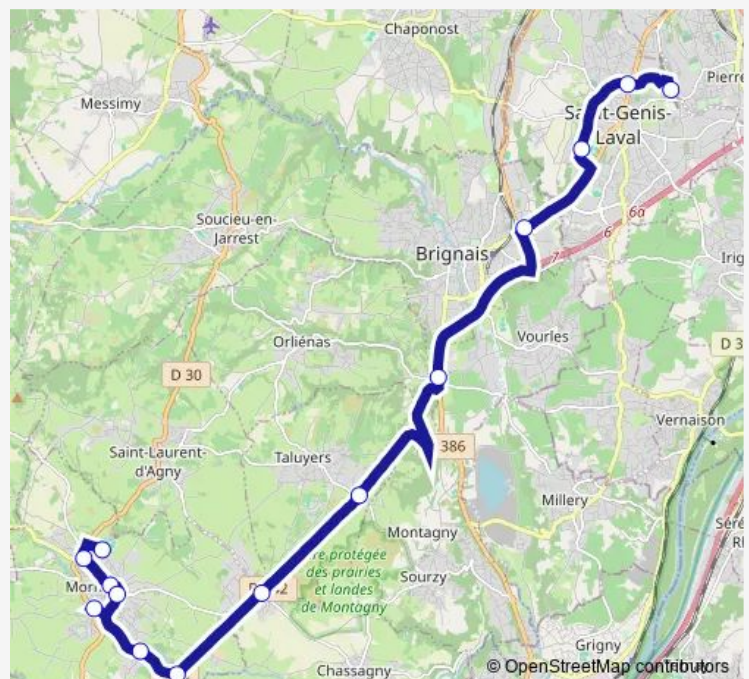

### Direction

Mornant - Centre Aquatique — ST-Genis-Laval - Hopital Lyon Sud

14 stops

[Open route schedule](#)

Mornant - Centre Aquatique

Mornant - Clos Fournereau

Mornant - LES Lilas

Mornant - Centre Culturel

ST-Genis-Laval - Gadagne

ST-Genis-Laval - Hopital Lyon Sud

### Route schedule

Mornant - Centre Aquatique — ST-Genis-Laval - Hopital Lyon Sud

Monday	06:00-19:00
Tuesday	06:00-19:00
Wednesday	06:00-19:00
Thursday	06:00-19:00
Friday	06:00-19:00
Saturday	—
Sunday	—

### Route info

Direction: Mornant - Centre Aquatique

Stops: 14

Trip Duration: 0 hour 43 min

145E — 145ex

**Direction**

ST-Genis-Laval - Hopital Lyon Sud — Mornant - Centre Aquatique

14 stops