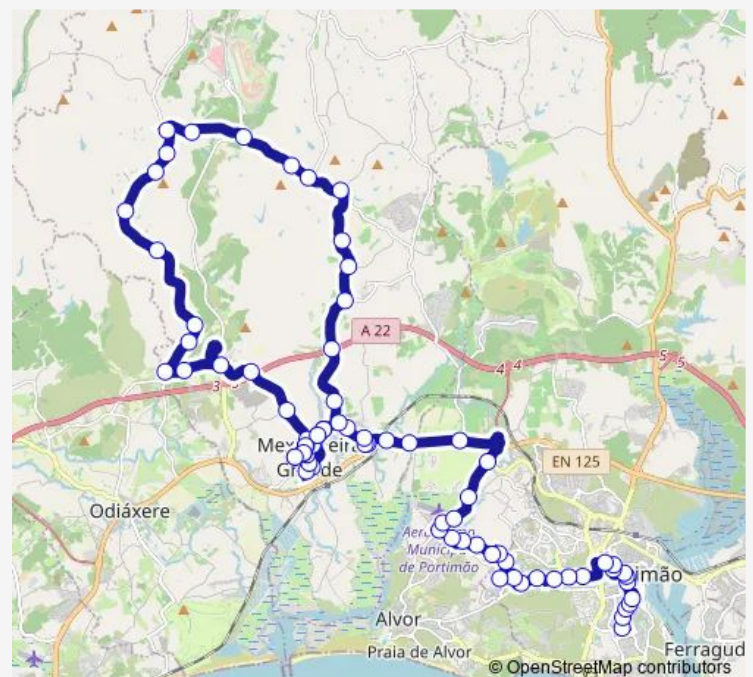

Arão 2

Vale da Fonte 2

Olhitos 2

Route schedule

Alcalar/Poio 1 — Eb23 José Sobral

Monday 07:35

Tuesday 07:35

Wednesday 07:35

Thursday 07:35

Friday 07:35

Saturday —

Sunday —

Route info

Direction: Alcalar/Poio 1

Stops: 27

Trip Duration: 0 hour 35 min

21p — Mexilhoeira Grande - Portimão (Circ. Poente)

Vale Ferro 2

Sargoçal 2

S. Pedro 2

JF Mexilhoeira 1

R. D (Mexilhoeira)

Eb23 José Sobral

Direction

Sec. Poeta António Aleixo 1 — Eb23 José Sobral

78 stops

[Open route schedule](#)

Sec. Poeta António Aleixo 1

Cedipraia 1

Piscina Municipal 1

Av. 25 de Abril 1

Tribunal