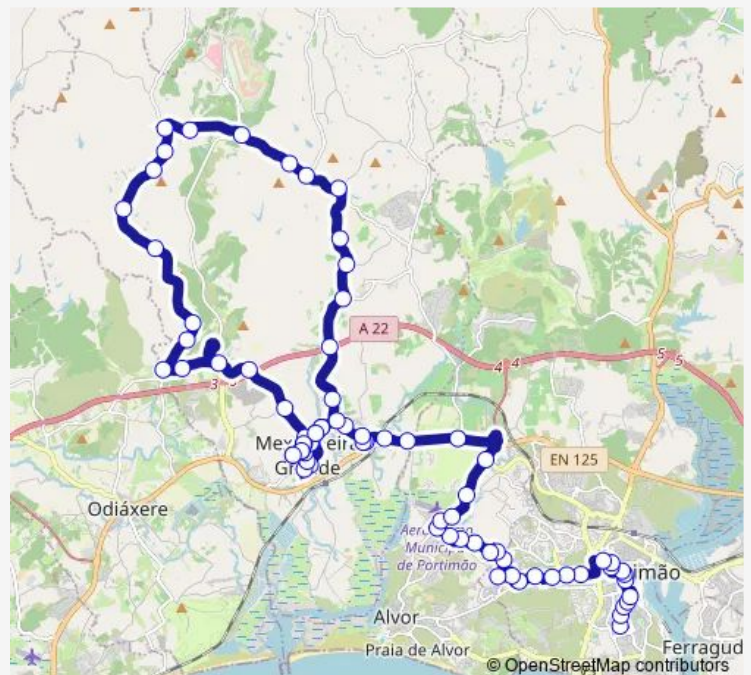

Arão 2

Vale da Fonte 2

Olhitos 2

Route schedule

Alcalar/Poio 1 — Eb23 José Sobral

Monday 07:35

Tuesday 07:35

Wednesday 07:35

Thursday 07:35

Friday 07:35

Saturday —

Sunday —

Route info

Direction: Alcalar/Poio 1

Stops: 27

Trip Duration: 0 hour 35 min

21P — Mexilhoeira Grande - Portimão (Circ. Poente)

Vale Ferro 2

Sargoçal 2

S. Pedro 2

JF Mexilhoeira 1

R. D (Mexilhoeira)

Eb23 José Sobral

Direction

Sec. Poeta António Aleixo 1 — Eb23 José Sobral

78 stops

[Open route schedule](#)

Sec. Poeta António Aleixo 1

Cedipraia 1

Piscina Municipal 1

Av. 25 de Abril 1

Tribunal