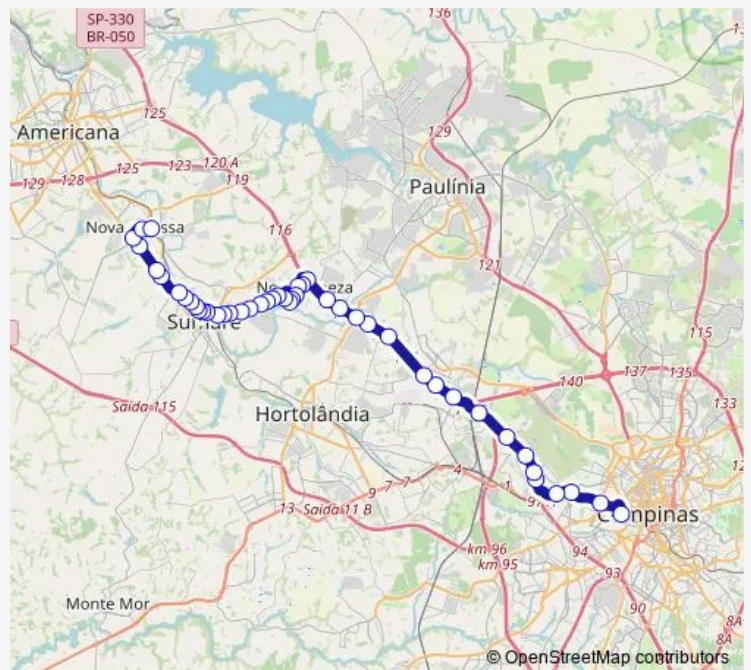

SPM-330 D Rodovia Anhanguera km 1098 norte - Jardim Sao Geronimo (Nova Venezia) Sumare - SP 13183-091 Brasil

Route schedule

Terminal Metropolitano Prefeito Magalhaes Teixeira —
 Estacao Rodoviaria Dona Catharina Fernandes Welsh

Monday	05:55-23:40
Tuesday	05:55-23:40
Wednesday	05:55-23:40
Thursday	05:55-23:40
Friday	05:55-23:40
Saturday	05:55-19:55
Sunday	—

Route info

Direction: Terminal Metropolitano Prefeito Magalhaes Teixeira

Stops: 46

Trip Duration: 0 hour 55 min

636ex1 — Nova Odessa (Estacao Rodoviaria Dona Catharina Fernandez Welsh) - Campinas (Terminal...)

SPM-330 D Rodovia Anhanguera km 1104 norte - Jardim Manchester (Nova Veneza) Sumare - SP 13183-091 Brasil