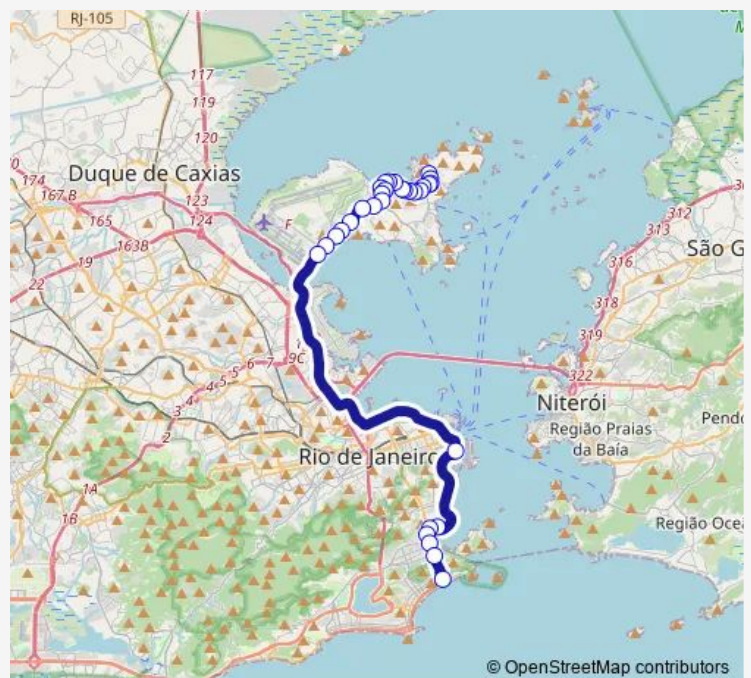

Gustavo Augusto de Rezende

Naelza Soares

Hospital de Força Aérea do Galeão

Praça do Avião

Route schedule

Ponto Final: Bancários : Dr. Agenor de Almeida Loyola —
Ponto Final: Prado Júnior

Monday 00:00

Tuesday 00:00

Wednesday 00:00

Thursday 00:00

Friday 00:00

Saturday 00:00

Sunday 00:00

Route info

Direction: Ponto Final: Bancários : Dr. Agenor de Almeida Loyola

Stops: 31

Trip Duration: 0 hour 54 min

492 — Bancários - Prado Júnior

Dirsa - Diretoria de Saúde da Aeronáutica

Prefeitura Aeronáutica do Galeão

Base Aérea do Galeão

Aeroporto Santos Dumont

Praça Nicarágua : Sentido Copacabana

Farani

Visconde de Ouro Preto

Mourisco

Casas & Gourmet Shopping

Ponto Final: Prado Júnior

Direction

Ponto Final: Bancários : Dr. Agenor de Almeida Loyola —
Ponto Final: Prado Júnior

45 stops