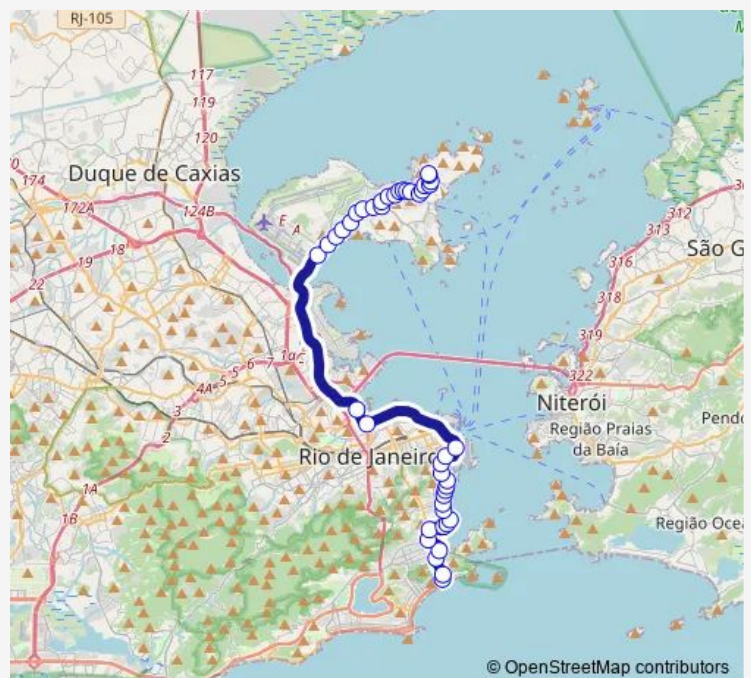

Saturday

—

Sunday

00:00

Route info

Direction: Ponto Final: Bancários : Dr. Agenor de Almeida Loyola

Stops: 45

Trip Duration: 1 hour 4 min

492 — Bancários - Prado Júnior

Dirsa - Diretoria de Saúde da Aeronáutica

Prefeitura Aeronáutica do Galeão

Base Aérea do Galeão

Aeroporto Santos Dumont

Franklin Roosevelt : Pista Esquerda

Academia Brasileira de Letras

Rio Branco

Joaquim Silva : Pista Central

Praça Edson Cortes : Pista Lateral

Praça Luiz de Camões

Russel

Jardins do Museu da República

Buarque de Macedo

Almirante Tamandaré