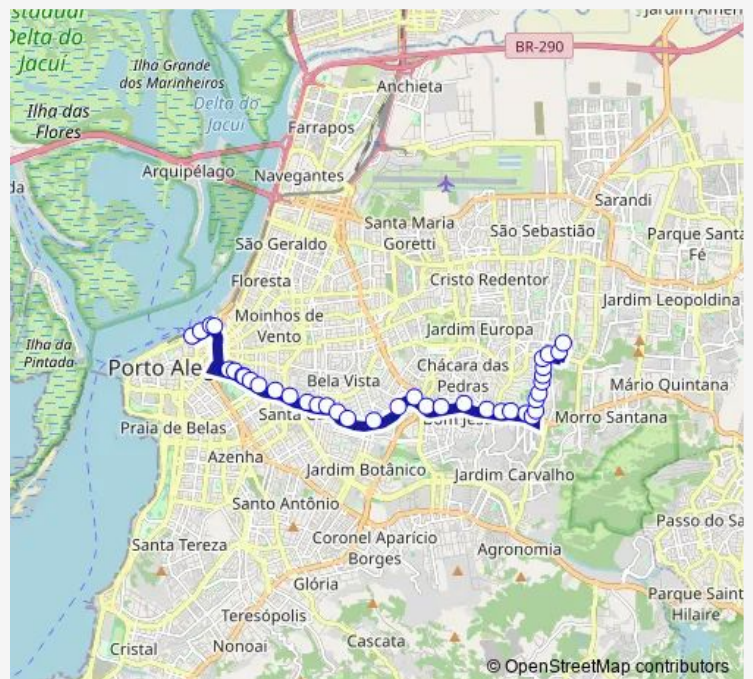

Protasio Alves 1469

PROTASIO ALVES 1721

PROTASIO ALVES DF 2075

PROTASIO ALVES 2611

Protasio Alves DF 3237

PROTASIO ALVES

**Route schedule**

Julio DE Castilhos AL 131 — Dezenove DE Abril DF 85  
LAR DOS Velhos DR Mauricio Seligman

Monday	06:28-22:12
Tuesday	06:28-22:12
Wednesday	06:28-22:12
Thursday	06:28-22:12
Friday	06:28-22:12
Saturday	07:05-23:50
Sunday	—

**Route info**

Direction: Julio DE Castilhos AL 131

Stops: 38

Trip Duration: 0 hour 35 min