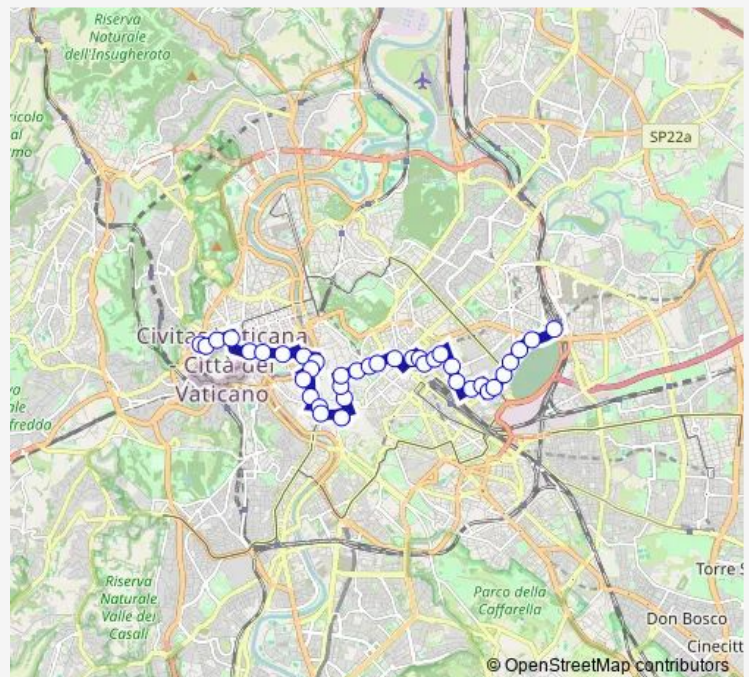

Zanardelli

Rinascimento

C.So Vittorio Emanuele/Argentina

VIA Torre Argentina

ARA Coeli/Piazza Venezia

Corso/SS. Apostoli

Corso/Minghetti

L.Go Chigi

Tritone/Fontana DI Trevi

Tritone/Barberini (Ma)

Barberini (Ma)

Route schedule

Staz.Ne Metro Cipro (Ma) — Staz.Ne Tiburtina (Mb)

Monday 05:30-24:00

Tuesday 05:30-24:00

Wednesday 05:30-24:00

Thursday 05:30-24:00

Friday 05:30-24:00

Saturday 05:30-24:00

Sunday 05:30-24:00

Route info

Direction: Staz.Ne Metro Cipro (Ma)

Stops: 38

Trip Duration: 0 hour 57 min

Barberini (Ma)

Tritone/Barberini (Ma)

Tritone/Fontana Trevi

S. Claudio

Corso/Minghetti

Plebiscito

Argentina

Route schedule