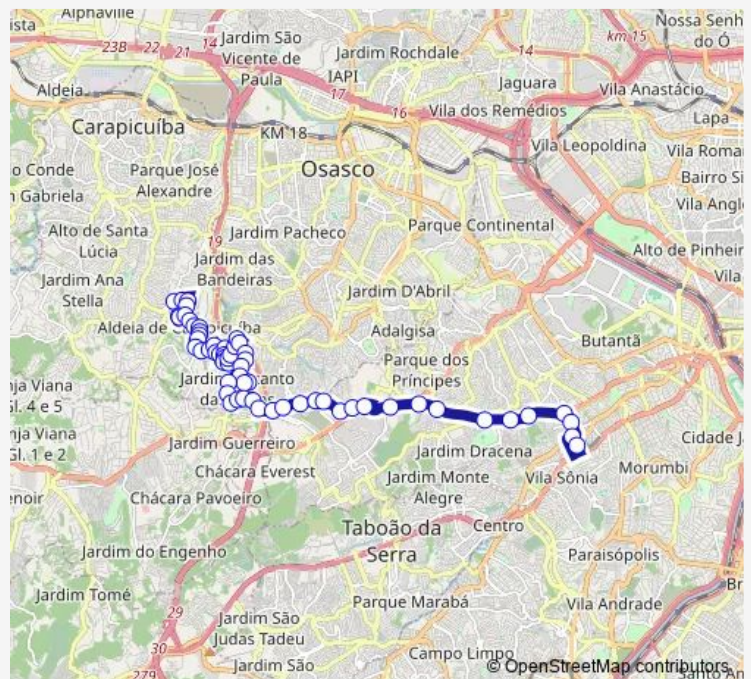

Avenida Vitor Civita Jardim Conceicao - Conceicao Osasco - SP 06140-090 Brasil

Route schedule

Terminal do Metro Vila Sonia — R. Ten. Jose Nogueira 126 - Parque Jandaia Carapicuíba - SP 06333-190 Brasil

Monday	00:00-23:15
Tuesday	00:00-23:15
Wednesday	00:00-23:15
Thursday	00:00-23:15
Friday	00:00-23:15
Saturday	05:35-23:20
Sunday	05:20-23:40

Route info

Direction: Terminal do Metro Vila Sonia

Stops: 55

Trip Duration: 1 hour 0 min

492 — Carapicuíba (Parque Jandaia) - SAO Paulo (Metro Vila Sonia)

Av. Victor Civita 570 - Conceicao - Conceicao Osasco - SP
06149-080 Brasil