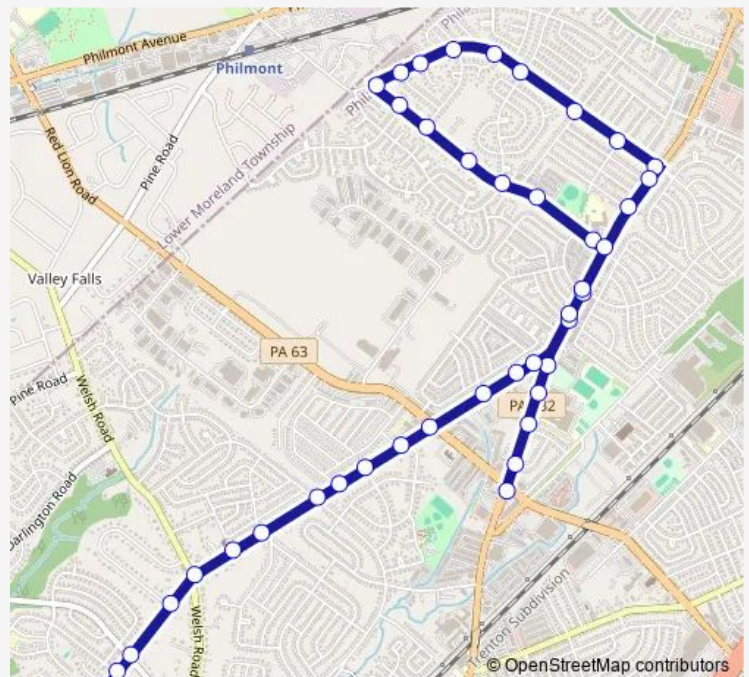

Rennard St & Audubon Av

Rennard St & Ferndale St

Rennard St & Gifford St

Route schedule

Bustleton Av & Red Lion Rd — Verree Rd & Dogwood Ln

Monday 07:38-07:44

Tuesday 07:38-07:44

Wednesday 07:38-07:44

Thursday 07:38-07:44

Friday 07:38-07:44

Saturday —

Sunday —

Route info

Direction: Bustleton Av & Red Lion Rd

Stops: 42

Trip Duration: 0 hour 21 min

492 — Bustletn-Rennard to Verree-Marchman

Rennard St & Bustleton Av

Bustleton Av & Larkspur St

Bustleton Av & Burgess St

Bustleton Av & Tomlinson Rd

Bustleton Av & Gifford St

Bustleton Av & Lawler St

Verree Rd & Bustleton Av - Fs

Friday 15:24-15:27

Saturday —

Sunday —

Route info

Direction: Verree Rd & Marchman Rd - 2 Mbfs

Stops: 32

Trip Duration: 0 hour 16 min

Rennard St & Gardner St