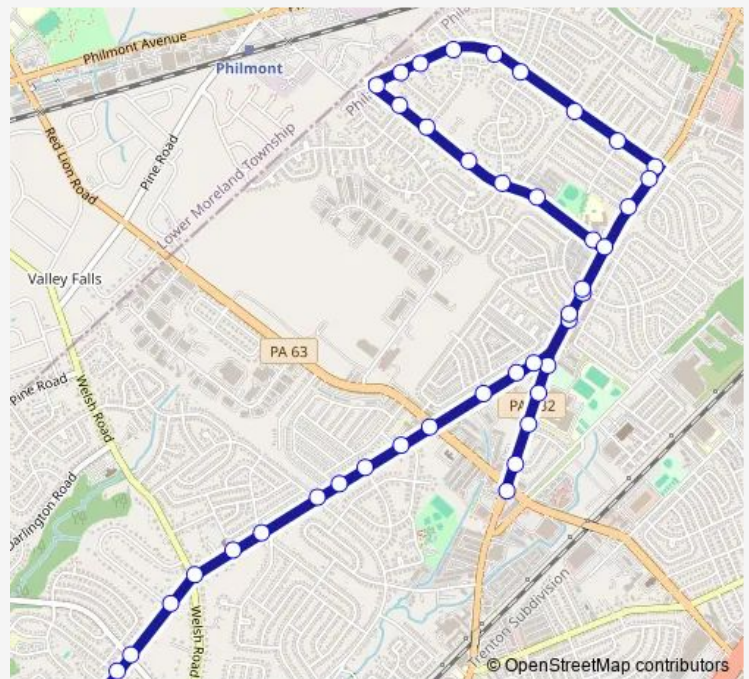

Bus 492 Bustltn-Rennrd to Verree-Marchmn

[Go to website](#)

Direction
 Bustleton Av & Red Lion Rd — Verree Rd & Dogwood Ln
 42 stops
[Open route schedule](#)

- Bustleton Av & Red Lion Rd
- Bustleton Av & Proctor Rd
- Bustleton Av & Gorman St - Fs
- Bustleton Av & Verree Rd - MBNS
- Bustleton Av & Verree Rd
- Bustleton Av & Lawler St
- Bustleton Av & Kelvin Av
- Tomlinson Rd & Bustleton Av - Mbfs
- Tomlinson Rd & Ferndale St - Mbns
- Tomlinson Rd & Audubon Av
- Tomlinson Rd & Kevin Ct
- Tomlinson Rd & Greiner Rd
- Tomlinson Rd & Philmont Pl
- Tomlinson Rd & Rennard St
- Rennard St & Gardner St
- Rennard St & Rennard Pl
- Rennard St & Greiner Rd
- Rennard St & Larkspur St
- Rennard St & Audubon Av
- Rennard St & Ferndale St
- Rennard St & Gifford St

Route schedule

Bustleton Av & Red Lion Rd — Verree Rd & Dogwood Ln

Monday	07:38-07:44
Tuesday	07:38-07:44
Wednesday	07:38-07:44
Thursday	07:38-07:44
Friday	07:38-07:44
Saturday	—
Sunday	—

Route info

Direction: Bustleton Av & Red Lion Rd
 Stops: 42
 Trip Duration: 0 hour 21 min

492 — Bustltn-Rennrd to Verree-Marchmn

Rennard St & Bustleton Av

Bustleton Av & Larkspur St

Bustleton Av & Burgess St

Bustleton Av & Tomlinson Rd

Bustleton Av & Gifford St

Bustleton Av & Lawler St

Verree Rd & Bustleton Av - FS

Friday 15:24-15:27

Saturday —

Sunday —

Route info

Direction: Verree Rd & Marchman Rd - 2 MBFS

Stops: 32

Trip Duration: 0 hour 16 min

Rennard St & Gardner St