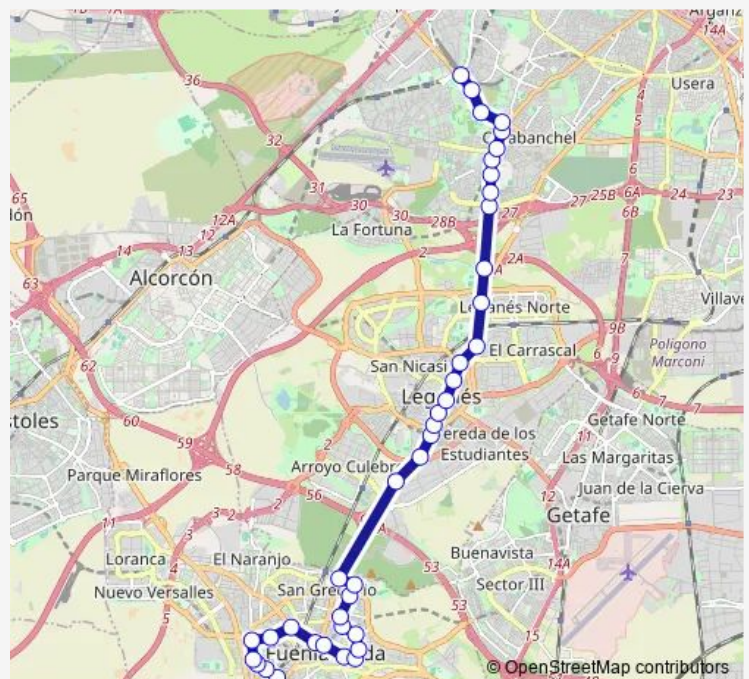

Av.Los Estados-Bolivia

Av.Estados-Est.Parque DE LOS Estados

Callao-Centro DE Salud

Callao-Escuela DE Música

Callao-Av.Los Andes

Av.Los Andes-Leganés

Ctra.M409-Ciudad DEL Automóvil

Ctra.M409-LOS Frailes

Av.Fuenlabrada-Hospital Severo Ochoa

### Route schedule

Teide-Pol.Ind.La Estación — Intercambiador DE Aluche

Monday 03:25-20:57

Tuesday 03:25-20:57

Wednesday 03:25-20:57

Thursday 03:25-20:57

Friday 03:25-20:57

Saturday 03:25-20:57

### Route info

Direction: Teide-Pol.Ind.La Estación

Stops: 39

Trip Duration: 0 hour 44 min

492 — Madrid (Aluche)-Fuenlabrada (P. Granada)

Av.Fuenlabrada-Saavedra Fajardo

Av.Fuenlabrada-Escuela Infantil

Av.Fuenlabrada-Getafe