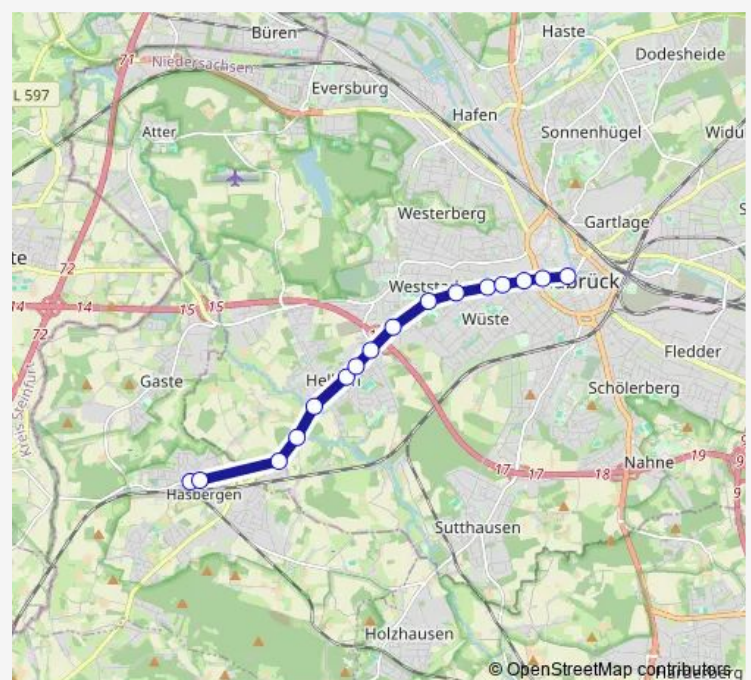

Osnabrück Wiehmeyer

Osnabrück Kleine Schulstraße

Osnabrück Töpferstraße

Osnabrück-Hellern Zur Spitze

Osnabrück Kurt-Schumacher-Damm

Osnabrück Mittagskamp

Osnabrück Rückertstraße

Osnabrück Heinrich-Lübke-Platz

Osnabrück Uhlandstraße

Osnabrück Arndtplatz

Osnabrück Universität/Osnabrück Halle

Osnabrück Neumarkt

### Route info

Direction: Hasbergen(Kr Osnabrück) Zentrum

Stops: 16

Trip Duration: 0 hour 18 min

Osnabrück Heinrich-Lübke-Platz

Osnabrück Rückertstraße

Osnabrück Mittagskamp

Osnabrück Kurt-Schumacher-Damm

Osnabrück-Hellern Zur Spitze

Osnabrück Töpferstraße

Osnabrück Kleine Schulstraße

Osnabrück Wiehmeyer