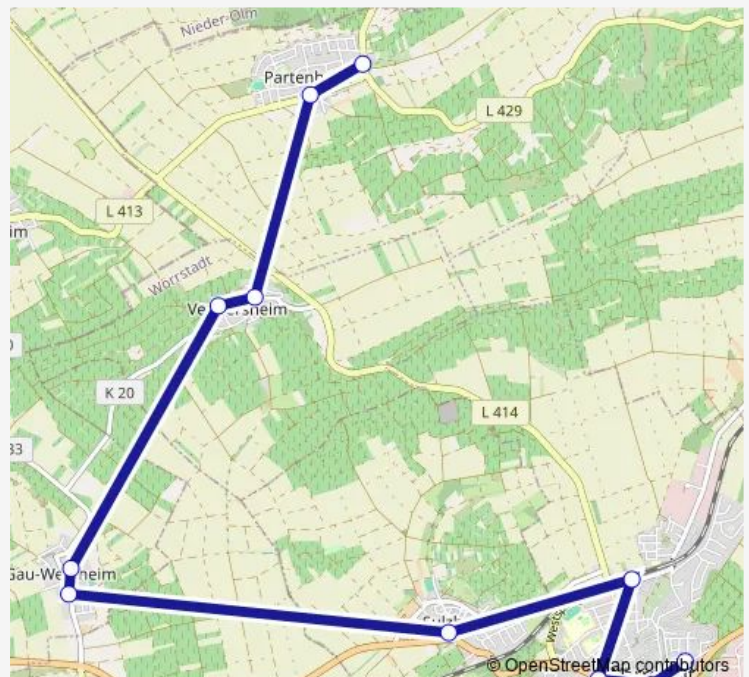

### Route schedule

Partenheim, Brücke — Wörrstadt, Zum Oberfeld

Monday 05:53-19:58

Tuesday 05:53-19:58

Wednesday 05:53-19:58

Thursday 05:53-19:58

Friday 05:53-19:58

Saturday 08:58-18:58

### Route info

Direction: Partenheim, Brücke

Stops: 11

Trip Duration: 0 hour 28 min

**Direction**

Wörrstadt, Zum Oberfeld — Partenheim, Brücke

11 stops

[Open route schedule](#)

Vendersheim, Am Klauer

Partenheim, Hauptstraße

Partenheim, Brücke

**Route schedule**

Wörrstadt, Zum Oberfeld — Partenheim, Brücke

Monday 07:30-19:30

Tuesday 07:30-19:30

Wednesday 07:30-19:30

Thursday 07:30-19:30

Friday 07:30-19:30

Saturday 08:30-18:30

Sunday 08:30-18:30

**Route info**

Direction: Wörrstadt, Zum Oberfeld

Stops: 11

Trip Duration: 0 hour 26 min