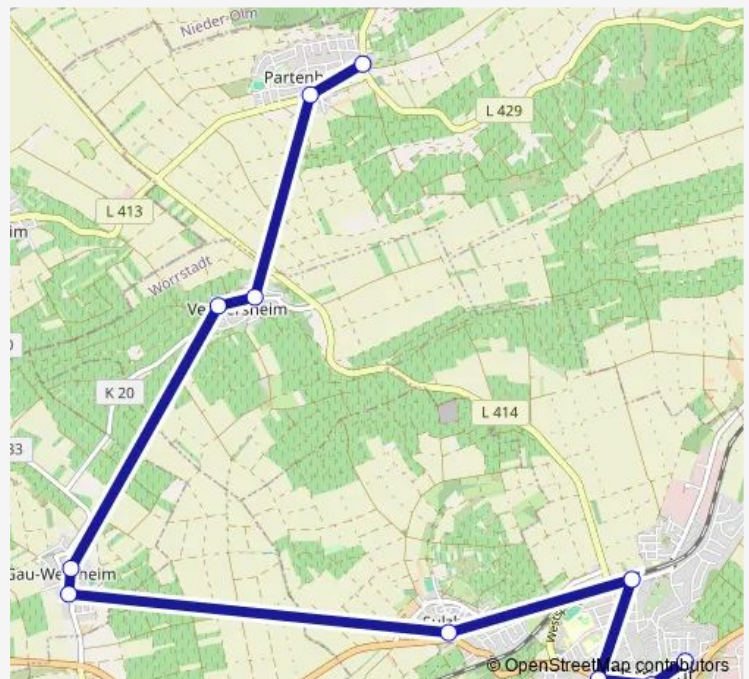

Gau-Weinheim, Bürgerhaus

Gau-Weinheim, Untere Pforte

Sulzheim, Rathaus

Wörrstadt, Bahnhof

Wörrstadt, Rommersheimer Straße

Wörrstadt, Neunröhrenplatz

Wörrstadt, Zum Oberfeld

Route schedule

Partenheim, Brücke — Wörrstadt, Zum Oberfeld

Monday 05:53-19:58

Tuesday 05:53-19:58

Wednesday 05:53-19:58

Thursday 05:53-19:58

Friday 05:53-19:58

Saturday 08:58-18:58

Sunday 08:58-18:58

Route info

Direction: Partenheim, Brücke

Stops: 11

Trip Duration: 0 hour 28 min

Direction

Wörrstadt, Zum Oberfeld — Partenheim, Brücke

11 stops

[Open route schedule](#)

Thursday 07:30-19:30

Friday 07:30-19:30

Saturday 08:30-18:30

Sunday 08:30-18:30

Route info

Direction: Wörrstadt, Zum Oberfeld

Stops: 11

Trip Duration: 0 hour 26 min