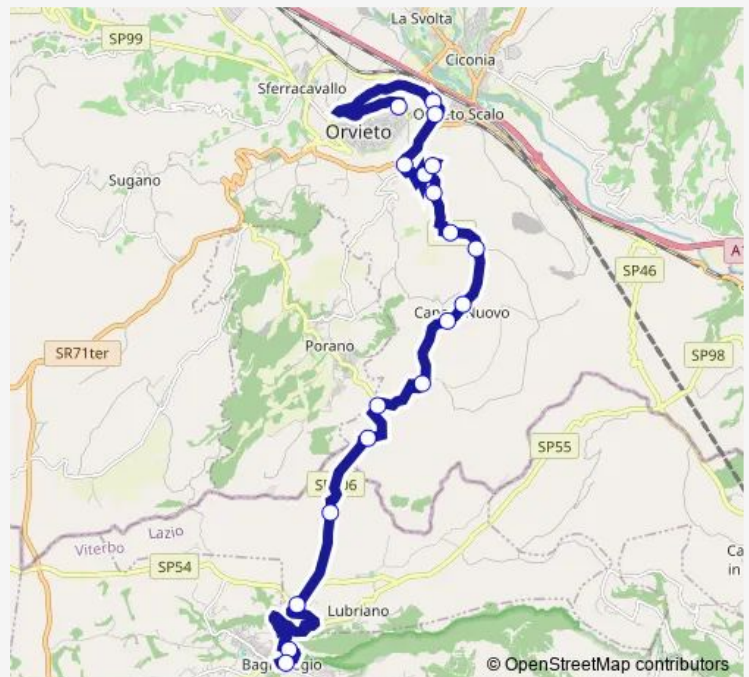

Orvieto (TR) | Bivio Canale # f1260

Orvieto (TR) | Via Velette (Km 2) # f1261

Orvieto (TR) | Via Velette (Km 3) # f1262

Orvieto (TR) | Le Velette # f1263

Orvieto (TR) | Villa Felici # f1264

Orvieto (TR) | Botto # f1265

Canale (TR) | Via Marte # f1266

Canale (TR) | Viale Venere # f1267

Orvieto (TR) | San Martino # f1268

Orvieto (TR) | Via Bagnorese Via Porano # f1269

Canale (TR) | San Martino # f1270

Lubriano | Cerreto # f1271

Lubriano | Via Bagnorese Via Capraccia # f1272

Bagnoregio | Ist. Superiore F.lli Agosti # f1168

Bagnoregio | Ist. Superiore F.lli Agosti # f1169

Route schedule

Orvieto | piazza d'Armi # f00036 — Bagnoregio | Ist. Superiore F.lli Agosti # f1169

Monday	08:30
Tuesday	08:30
Wednesday	08:30
Thursday	08:30
Friday	08:30
Saturday	09:00
Sunday	—

Route info

Direction: Orvieto | piazza d'Armi # f00036

Stops: 18

Trip Duration: 0 hour 45 min

Orvieto (Comune) - Bagnoregio # Ba968d