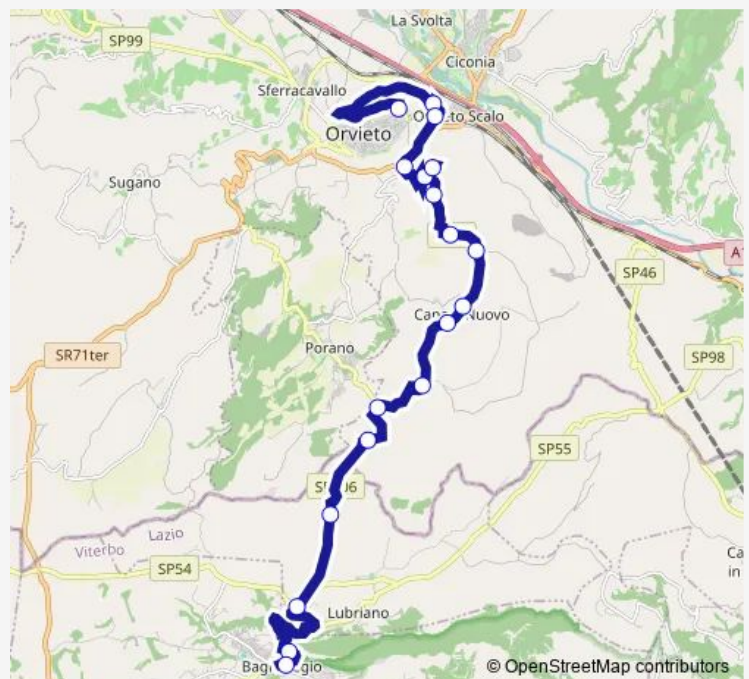

Orvieto (TR) | Villa Felici # f1264

Orvieto (TR) | Botto # f1265

Canale (TR) | Via Marte # f1266

Canale (TR) | Viale Venere # f1267

Orvieto (TR) | San Martino # f1268

Orvieto (TR) | Via Bagnorese Via Porano # f1269

Canale (TR) | San Martino # f1270

Lubriano | Cerreto # f1271

Lubriano | Via Bagnorese Via Capraccia # f1272

Bagnoregio | Ist. Superiore F.lli Agosti # f1168

Bagnoregio | Ist. Superiore F.lli Agosti # f1169

**Route schedule**

Orvieto | piazza d'Armi # f00036 — Bagnoregio | Ist. Superiore F.lli Agosti # f1169

Monday	08:30
Tuesday	08:30
Wednesday	08:30
Thursday	08:30
Friday	08:30
Saturday	09:00
Sunday	—

**Route info**

Direction: Orvieto | piazza d'Armi # f00036

Stops: 18

Trip Duration: 0 hour 45 min

Orvieto (Comune) - Bagnoregio # Ba968d

Bus time schedules and route maps are available in an offline PDF at [busmaps.com](https://busmaps.com). Use the [busmaps.com](https://busmaps.com) website to see live bus times, train schedule or subway schedule, and step-by-step directions for all public transit in Orvieto