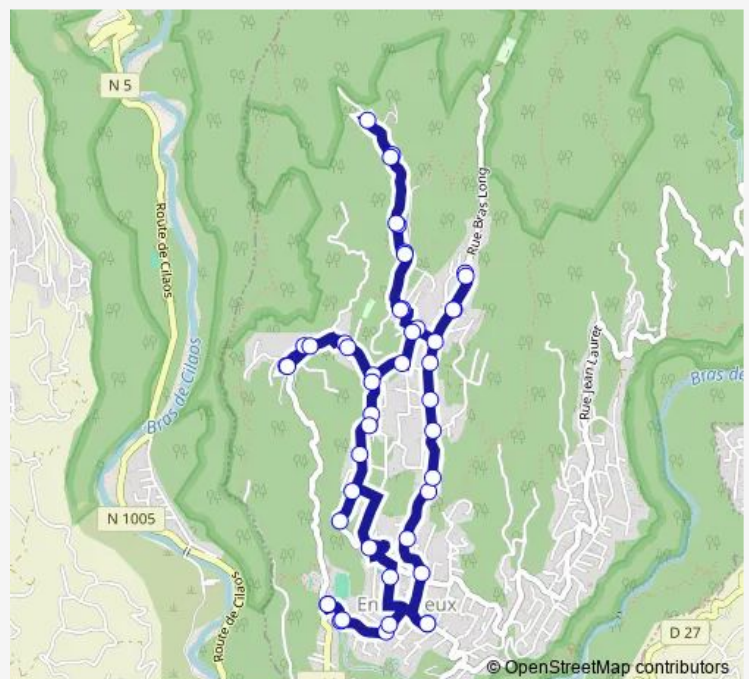

181 Rue Bras Long

Jamerosa

Jamerosa

181 Rue Bras Long

Trou De Magasin

Chemin Des Rêves

Impasse Des Ananas

38 Chemin Trou Du Magasin

46 Chemin Trou Du Magasin

Route schedule

Gare Routière Entre-Deux — Gare Routière Entre-Deux

Monday 05:25-19:05

Tuesday 05:25-19:05

Wednesday 05:25-19:05

Thursday 05:25-19:05

Friday 05:25-19:05

Saturday 05:25-19:05

Sunday 06:30-18:45

Route info

Direction: Gare Routière Entre-Deux

Stops: 47

Trip Duration: 0 hour 22 min

Couvée D'Or

46 Chemin Trou Du Magasin

38 Chemin Trou Du Magasin

Impasse Des Ananas

Chemin Des Rêves

Rue Cadet

Rue Cafre

Rue Bail

Rue Cinaire

Rue Elie Hoareau