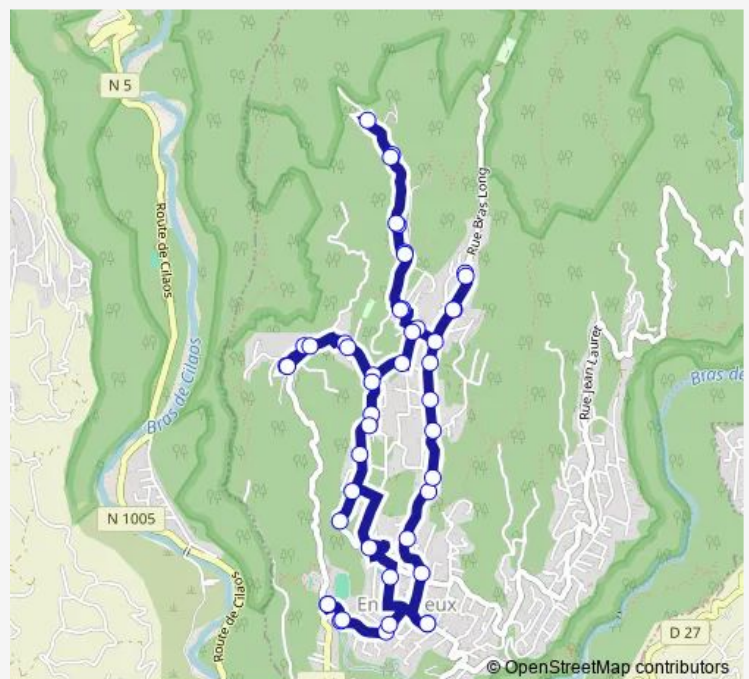

181 Rue Bras Long

Jamerosa

Jamerosa

181 Rue Bras Long

Trou De Magasin

Chemin Des Rêves

Impasse Des Ananas

38 Chemin Trou Du Magasin

46 Chemin Trou Du Magasin

Route schedule

Gare Routière Entre-Deux — Gare Routière Entre-Deux

Monday 05:25-19:05

Tuesday 05:25-19:05

Wednesday 05:25-19:05

Thursday 05:25-19:05

Friday 05:25-19:05

Saturday 05:25-19:05

Sunday 06:30-18:45

Route info

Direction: Gare Routière Entre-Deux

Stops: 47

Trip Duration: 0 hour 22 min

Ed38 — Gare ED - Bras Long - Grand Fond Ext Int

Couvée D'Or

46 Chemin Trou Du Magasin

38 Chemin Trou Du Magasin

Impasse Des Ananas

Chemin Des Rêves

Rue Cadet

Rue Cafre

Rue Bail

Rue Cinaire