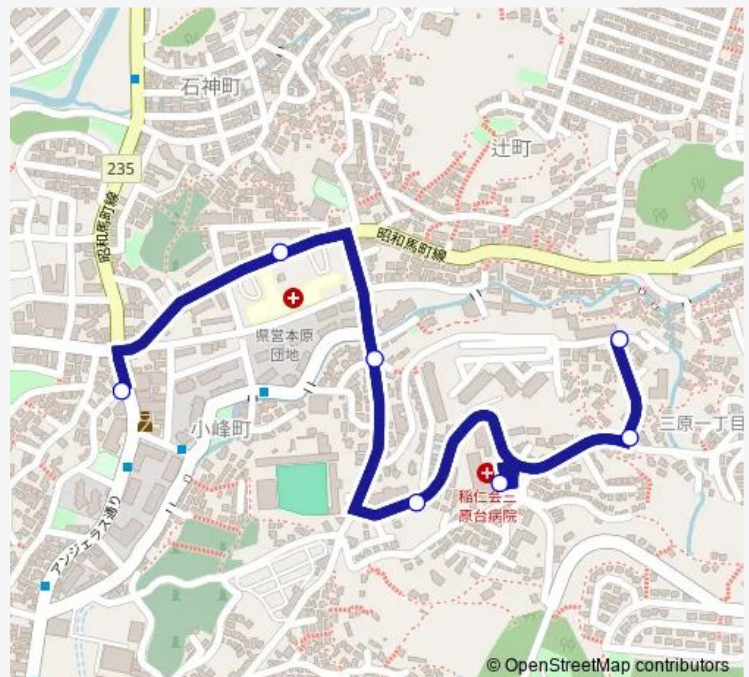

みどり谷下り

病院下三原台へ

三原台病院上り

野中上り

三原台上り

Route schedule

本原一丁目右回り — 三原台上り

Monday 07:20-08:20

Tuesday 07:20-08:20

Wednesday 07:20-08:20

Thursday 07:20-08:20

Friday 07:20-08:20

Saturday 07:20-08:20

Sunday 08:00-08:20

Route info

Direction: 本原一丁目右回り

Stops: 7

Trip Duration: 0 hour 7 min

■ 三原台 — 三原台高尾小学校前

Direction

本原一丁目左回り — 三原台上り

8 stops

[Open route schedule](#)

本原一丁目左回り

山里中学校前左回り

高尾町下り

高尾小学校前三原台へ

病院下三原台へ

三原台病院上り

野中上り

三原台上り

Route schedule