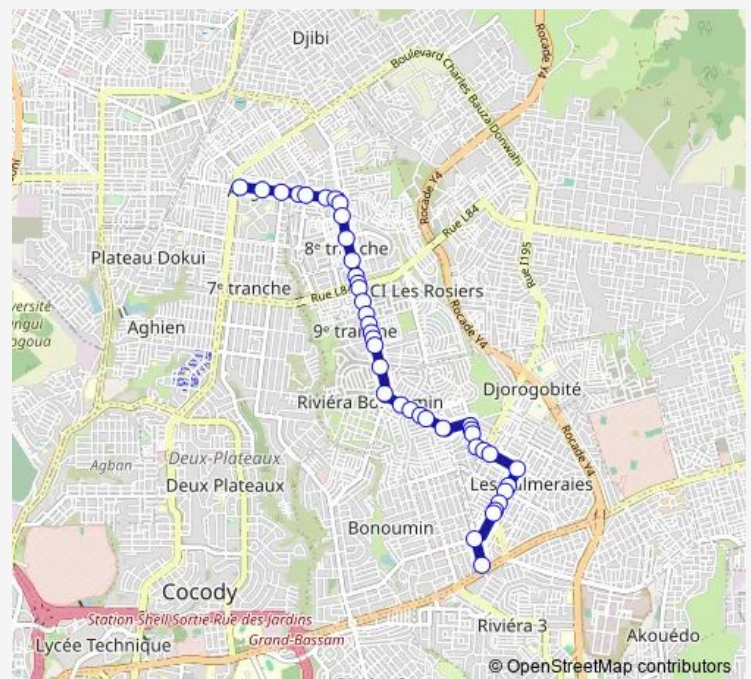

Bus woro woro : Angré Petro Ivoire ↔ Palmeraie Warren/commissariat par la Cnps

[Go to website](#)

Direction

Warren Palmeraie — Angré Petro Ivoire

34 stops

[Open route schedule](#)

Warren Palmeraie

Centre Hospitalier Palmeraie

CIE 8e Tranche Djibi

KFC 8eme tranche

Soleil 3

Route schedule

Warren Palmeraie — Angré Petro Ivoire

Monday	06:00
Tuesday	06:00
Wednesday	06:00
Thursday	06:00
Friday	06:00
Saturday	06:00
Sunday	06:00

Route info

Direction: Warren Palmeraie

Stops: 34

Trip Duration: 0 hour 21 min

■ woro woro : Angré Petro Ivoire ↔ Palmeraie Warren/commissariat par la Cnps

Carrefour Prière

King Deco

Pharmacie les Arums

Sicomex

Direction: Angré Petro Ivoire

Stops: 41

Trip Duration: 0 hour 24 min

Depot Carrefour

Rond-Point Ado

Rosiers 1er Programme

Barrière 5

Barrière 4