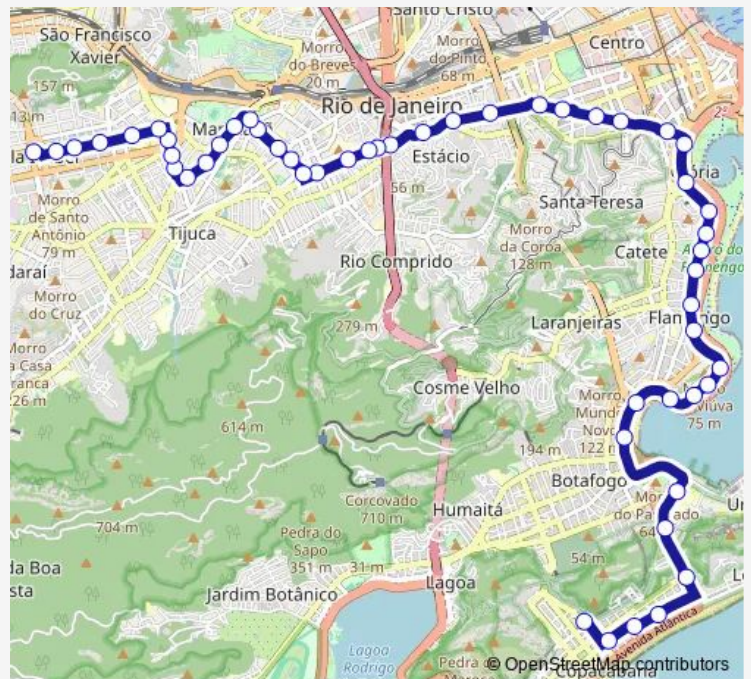

Jardins do Museu da República

Russel

Hotel Glória

Augusto Severo

Teixeira de Freitas

**Route schedule**

Ponto Final: Copacabana : Estação Siqueira Campos —  
 Ponto Final: Vila Isabel : Praça Barão de Drummond

Monday	00:00
Tuesday	00:00
Wednesday	00:00
Thursday	00:00
Friday	00:00
Saturday	00:00
Sunday	00:00

**Route info**

Direction: Ponto Final: Copacabana : Estação Siqueira Campos

Stops: 52

Trip Duration: 0 hour 56 min

## Route schedule

Ponto Final: Vila Isabel : Praça Barão de Drummond —

Ponto Final: Copacabana : Estação Siqueira Campos

Monday 00:00

Tuesday 00:00

Wednesday 00:00

Thursday 00:00

Friday 00:00

## Route info

Direction: Ponto Final: Vila Isabel : Praça Barão de Drummond

Stops: 56

Trip Duration: 0 hour 55 min

André Cavalcanti

Inválidos

Lavradio

Arcos da Lapa