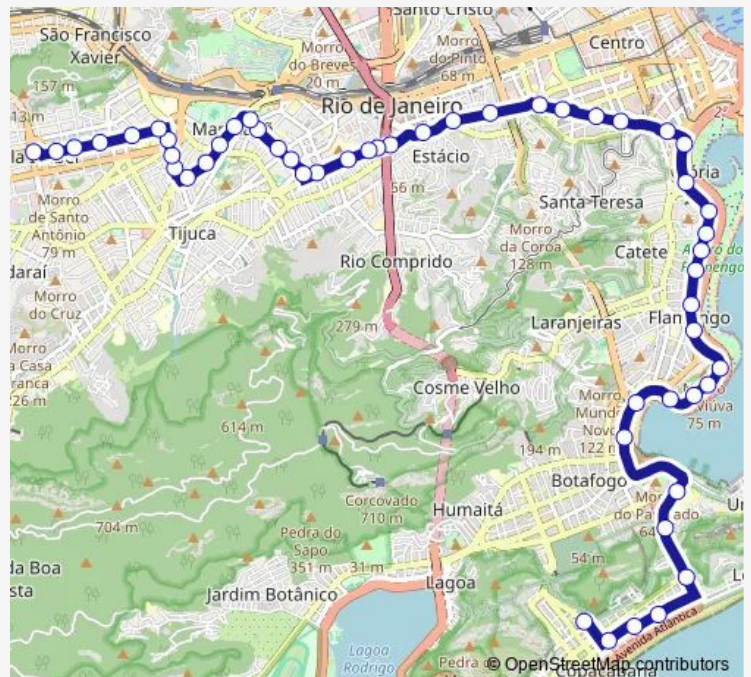

Jardins do Museu da República

Russel

Hotel Glória

Augusto Severo

Teixeira de Freitas

Route schedule

Ponto Final: Copacabana : Estação Siqueira Campos —  
 Ponto Final: Vila Isabel : Praça Barão de Drummond

Monday	00:00
Tuesday	00:00
Wednesday	00:00
Thursday	00:00
Friday	00:00
Saturday	00:00
Sunday	00:00

Route info

Direction: Ponto Final: Copacabana : Estação Siqueira Campos

Stops: 52

Trip Duration: 0 hour 56 min

SN433 — Vila Isabel - Siqueira Campos

Passeio

BRS 1,2,3,4,I: Av. Mem de Sá

BRS 1,2,3,4,I: Inválidos

## Route schedule

Ponto Final: Vila Isabel : Praça Barão de Drummond —

Ponto Final: Copacabana : Estação Siqueira Campos

Monday 00:00

Tuesday 00:00

Wednesday 00:00

Thursday 00:00

Friday 00:00

## Route info

Direction: Ponto Final: Vila Isabel : Praça Barão de Drummond

Stops: 56

Trip Duration: 0 hour 56 min

André Cavalcanti

Inválidos

Lavradio

Arcos da Lapa