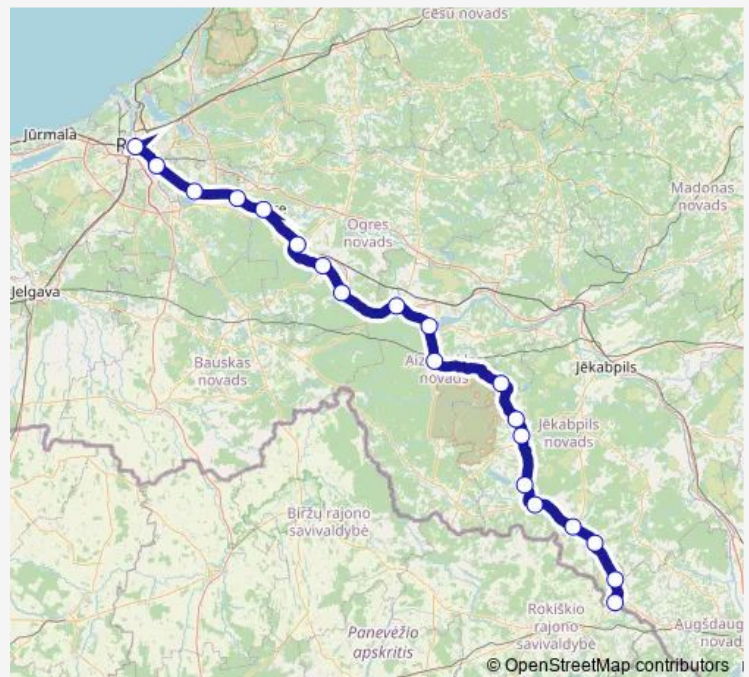

Friday 16:45

Saturday 16:45

Sunday 16:45

Route info

Direction: Rīgas Sao

Stops: 20

Trip Duration: 3 hour 35 min

7238 — Rīga-Jaunjelgava-Subate

Direction

Subate — Rīgas Sao

20 stops

[Open route schedule](#)

Subate

Liesmas

Vilkupe

Aknīste