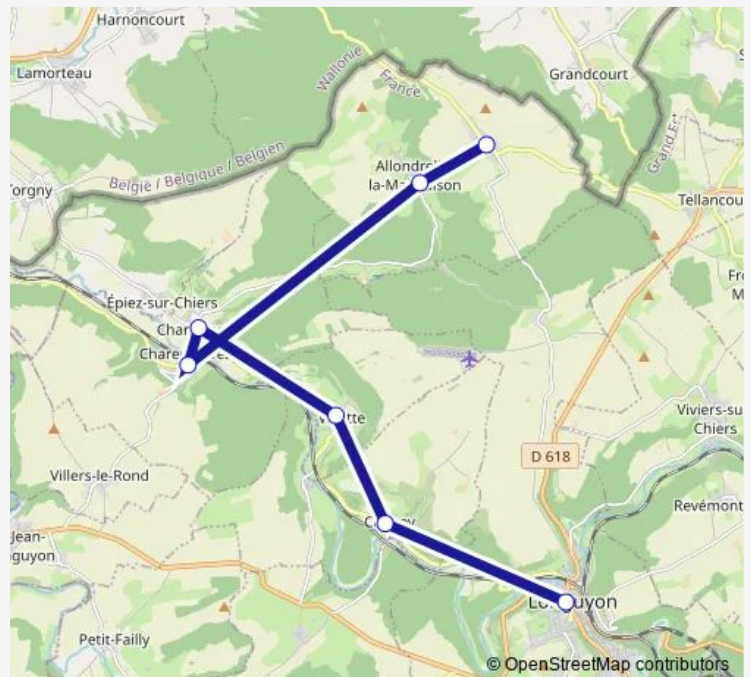

[Open route schedule](#)

Longuyon - Longuyon Centre

Colmey - Colmey Eglise

Villette - Villette arrêt Ter

Charency-Vezin - Charency-Vezin Place Arret Ter

Charency-Vezin - Charency-Vezin Vezin Eglise - Arrêt Ter

Allondrelle-LA-Malmaison - Allondrelle-LA-Malmaison Allondrelle Eglise / mair

Allondrelle-LA-Malmaison - Allondrelle-LA-Malmaison LA Malmaison Eglise

**Route schedule**

Longuyon - Longuyon Centre — Allondrelle-LA-Malmaison - Allondrelle-LA-Malmaison LA Malmaison Eglise

Monday	—
Tuesday	—
Wednesday	—
Thursday	—
Friday	11:05
Saturday	—
Sunday	—

**Route info**

Direction: Longuyon - Longuyon Centre

Stops: 7

Trip Duration: 0 hour 31 min

### Direction

Allondrelle-LA-Malmaison - Allondrelle-LA-Malmaison LA Malmaison Eglise — Longuyon - Longuyon Centre

7 stops

[Open route schedule](#)

Allondrelle-LA-Malmaison - Allondrelle-LA-Malmaison LA Malmaison Eglise