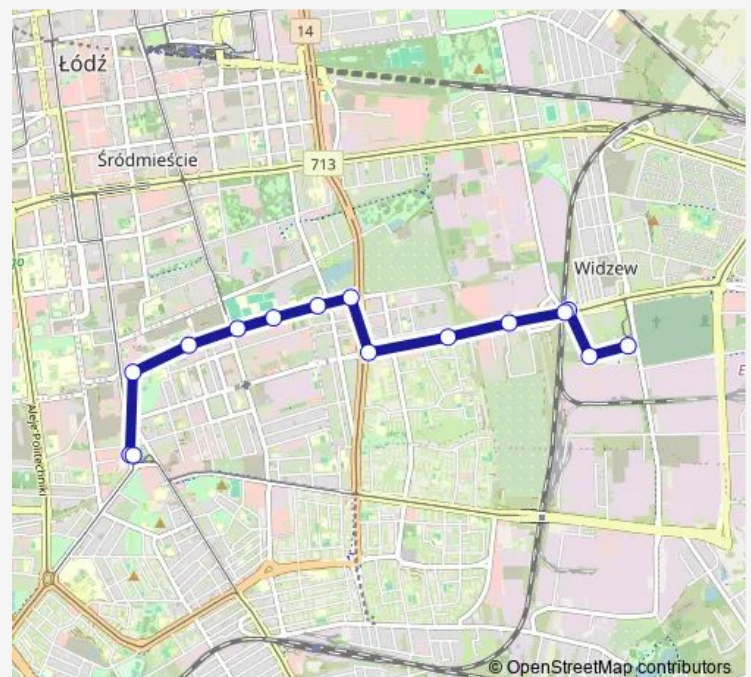

Bus Z7

[Go to website](#)

Direction

cm. Zarzew (5209) — pl. Niepodległości (0797)

14 stops

[Open route schedule](#)

cm. Zarzew (5209)

Lodowa - cm. Zarzew (0473)

Przybyszewskiego - Dw. Łódź Zarzew (0905)

Przybyszewskiego - Nurta-Kaszyńskiego (0907)

Przybyszewskiego - Zapadła (0909)

Przybyszewskiego - Śmigłego-Rydza (0912)

Milionowa - Śmigłego-Rydza NŻ (0579)

Milionowa - Przędzalniana (5289)

Milionowa - Szkoła Mistrzostwa Sportowego (5254)

Milionowa - Kilińskiego (4716)

Milionowa - Słowiańska (5319)

Milionowa - Piotrkowska (4809)

Piotrkowska - pl. Niepodległości (0776)

pl. Niepodległości (0797)

Route schedule

cm. Zarzew (5209) — pl. Niepodległości (0797)

Monday 04:25-22:05

Tuesday 04:25-22:05

Wednesday 04:25-22:05

Thursday 04:25-22:05

Friday 04:25-22:05

Saturday 04:14-22:14

Sunday 06:07-22:14

Route info

Direction: cm. Zarzew (5209)

Stops: 14

Trip Duration: 0 hour 24 min

Z7

BusMaps