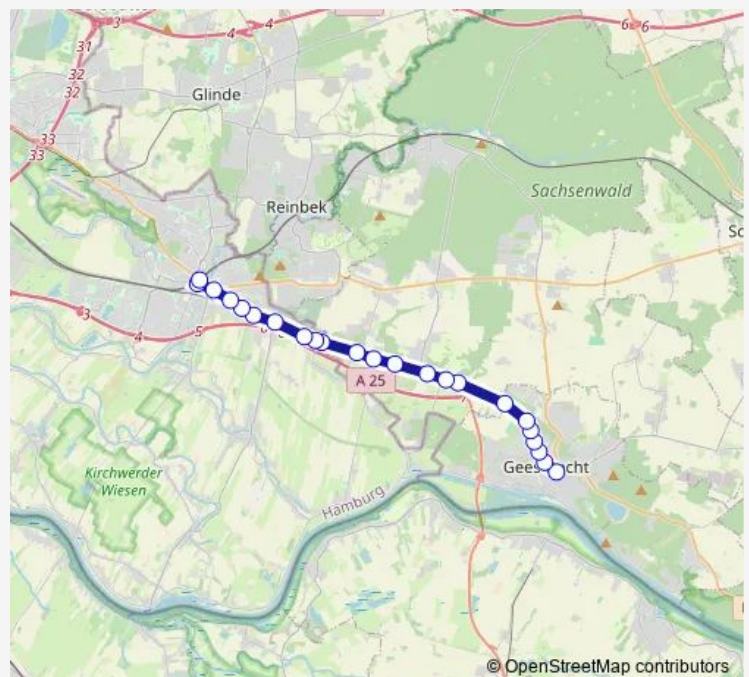

Escheburg, Götensberg

Börnsen, Dänenweg

Börnsen, Bahnstraße

Börnsen, Rothenhauschaussee 243

Speckenweg

Klgv Rothenhauschaussee

Holtenklinik

An der Pollhofsbrücke

Unterm Heilbrunnen

Kirchhofsweg

Mohnhof

Route schedule

Geesthacht, Zob — Bf. Bergedorf

Monday	03:44-00:24 ⁺¹
Tuesday	03:44-00:24 ⁺¹
Wednesday	03:44-00:24 ⁺¹
Thursday	03:44-00:24 ⁺¹
Friday	03:44-02:44 ⁺¹
Saturday	03:24-02:44 ⁺¹
Sunday	03:24-00:24 ⁺¹

Route info

Direction: Geesthacht, Zob

Stops: 23

Trip Duration: 0 hour 25 min

■ 8890

Am Bergedorfer Hafen

Bf. Bergedorf

Direction

Bf. Bergedorf — Neu Börnsen, Zwischen den Kreiseln

14 stops

[Open route schedule](#)

Bf. Bergedorf

Am Bergedorfer Hafen

Mohnhof

Kirchhofsweg

Unterm Heilbrunnen