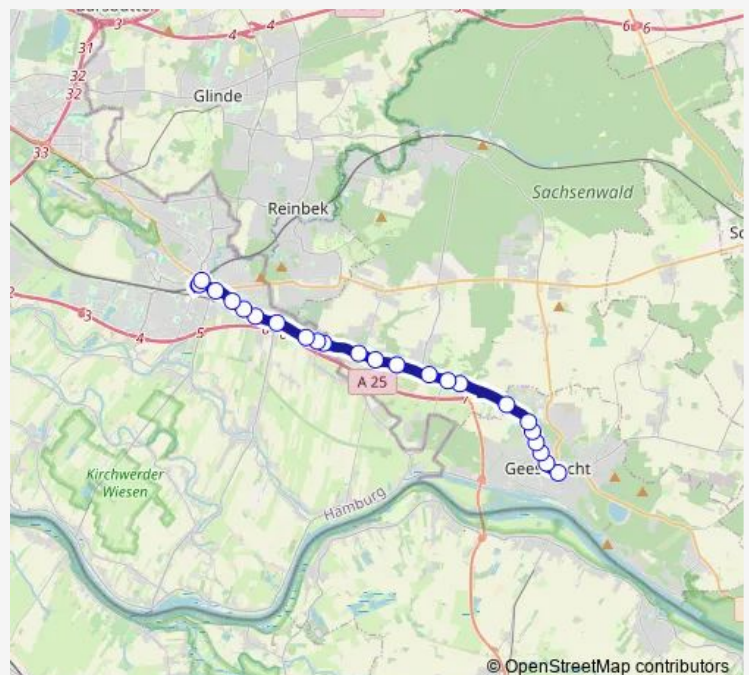

### Direction

Geesthacht, Zob — Bf. Bergedorf

23 stops

[Open route schedule](#)

- Geesthacht, Zob
- Geesthacht, An der Post
- Geesthacht, Waldstraße
- Geesthacht, Düneberger Straße
- Geesthacht, Bergstraße
- Geesthacht, Schäferstrift
- Geesthacht, Besenhorst
- Escheburg, Bistal
- Escheburg, Bergsiedlung
- Escheburg, Am Alten Bahnhof
- Escheburg, Götensberg
- Börnsen, Dänenweg
- Börnsen, Bahnstraße
- Rothenhauschaussee 243
- Speckenweg
- Klgv Rothenhauschaussee
- Holtenklinik
- An der Pollhofsbrücke
- Unterm Heilbrunnen
- Kirchhofsweg
- Mohnhof

### Route schedule

Geesthacht, Zob — Bf. Bergedorf

Monday	03:44-00:24 <sup>+1</sup>
Tuesday	03:44-00:24 <sup>+1</sup>
Wednesday	03:44-00:24 <sup>+1</sup>
Thursday	03:44-00:24 <sup>+1</sup>
Friday	03:44-02:44 <sup>+1</sup>
Saturday	03:24-02:44 <sup>+1</sup>
Sunday	03:24-00:24 <sup>+1</sup>

### Route info

Direction: Geesthacht, Zob

Stops: 23

Trip Duration: 0 hour 28 min

8890 — Bf. Bergedorf > Börnsen > Escheburg > Geesthacht, Zob

BusMaps

Am Bergedorfer Hafen

Bf. Bergedorf

## Direction

Bf. Bergedorf — Neu Börnsen, Zwischen den Kreiseln

14 stops

[Open route schedule](#)

Bf. Bergedorf

Am Bergedorfer Hafen

Mohnhof

Kirchhofsweg