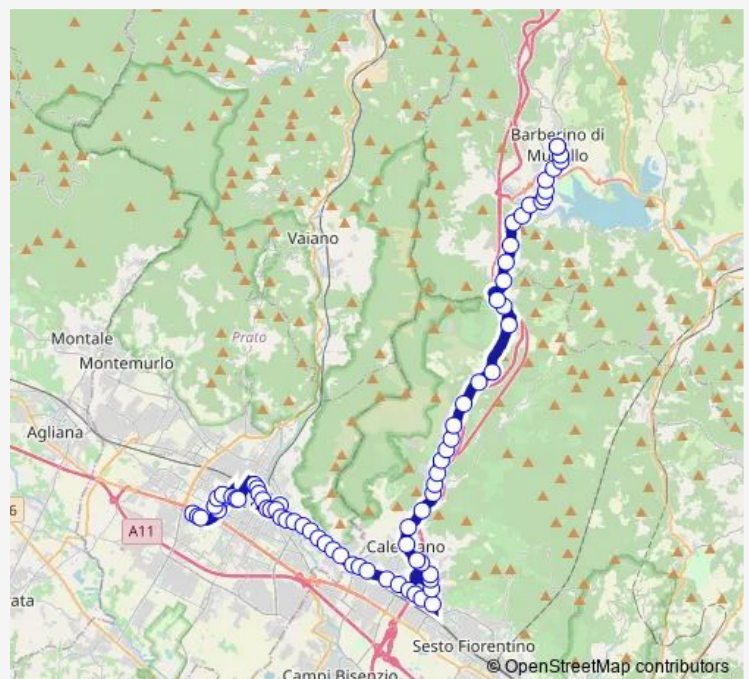

Wednesday 07:00

Thursday 07:00

Friday 07:00

Saturday —

Sunday —

Route info

Direction: Autostazione Sita Firenze *

Stops: 61

Trip Duration: 1 hour 10 min

Sesto Via Di Vittorio

Bar Vannino Sesto F.No *

Settimello 1

Settimello *

Settimello 3

Settimello 4

Calenzano Via Giusti 1_V