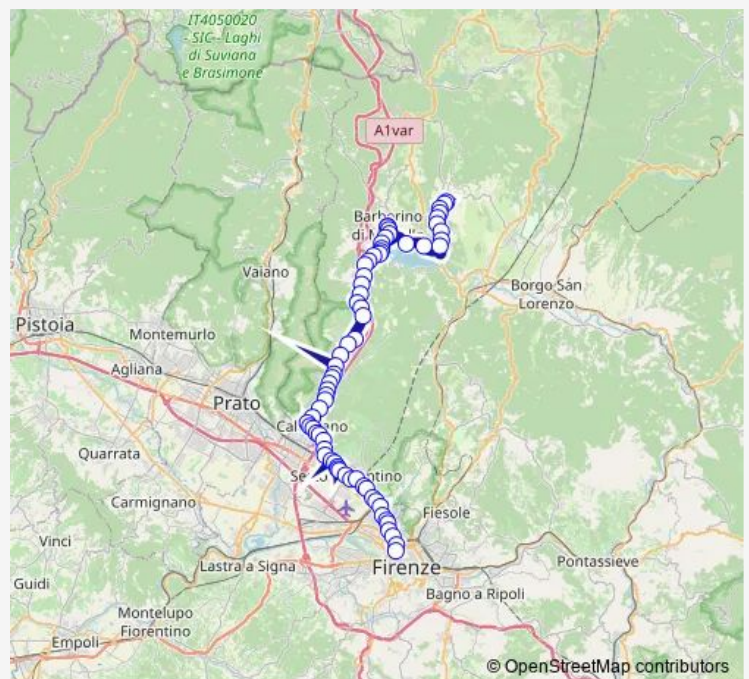

Bus 301 A Monghidoro-Bruscoli-Barberino Di Mugello-Firenze

[Go to website](#)

Direction

Montelungo — Barberino Centro Cavour

23 stops

[Open route schedule](#)

- Montelungo
- Strozzi Fallaci
- Via Delle Porte Nuove 1
- Via Delle Porte Nuove
- Via Toselli
- Piazza Puccini
- Via Baracca 1_V
- Via Forlanini Centro Universitario
- Via Maddalena
- Carlo Del Prete 4
- Via Carlo Del Prete 3_V
- T2 Guidoni
- Barberino Casello A1_V
- Molino Ponte Al Sasso_V
- Outlet
- Cavallina 0
- Cavallina 1
- Cavallina
- Bivio Ponticino
- La Miniera
- Le Fratine

Route schedule

Montelungo — Barberino Centro Cavour

Monday	12:25-14:30
Tuesday	12:25-14:30
Wednesday	12:25-14:30
Thursday	12:25-14:30
Friday	12:25-14:30
Saturday	12:25
Sunday	—

Route info

Direction: Montelungo

Stops: 23

Trip Duration: 0 hour 54 min

Barberino Via Gramsci

Barberino Centro Cavour

Direction

Barberino Centro Cavour — Prato

64 stops

[Open route schedule](#)