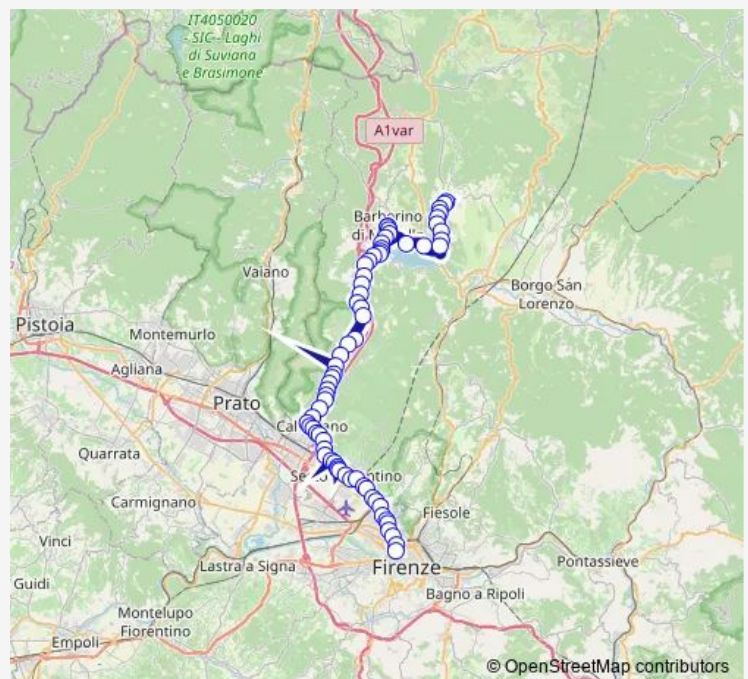

Bus 301 A Monghidoro-Bruscoli-Barberino Di Mugello-Firenze

[Go to website](#)

Direction

Montelungo — Barberino Centro Cavour

23 stops

[Open route schedule](#)

- Montelungo
- Strozzi Fallaci
- Via Delle Porte Nuove 1
- Via Delle Porte Nuove
- Via Toselli
- Piazza Puccini
- Via Baracca 1_V
- Via Forlanini Centro Universitario
- Via Maddalena
- Carlo Del Prete 4
- Via Carlo Del Prete 3_V
- T2 Guidoni
- Barberino Casello A1_V
- Molino Ponte Al Sasso_V
- Outlet
- Cavallina 0
- Cavallina 1
- Cavallina
- Bivio Ponticino
- La Miniera
- Le Fratine

Route schedule

Montelungo — Barberino Centro Cavour

Monday	12:25-14:30
Tuesday	12:25-14:30
Wednesday	12:25-14:30
Thursday	12:25-14:30
Friday	12:25-14:30
Saturday	12:25
Sunday	—

Route info

Direction: Montelungo

Stops: 23

Trip Duration: 0 hour 54 min

Barberino Via Gramsci

Barberino Centro Cavour

Direction

Galliano — Montelungo

46 stops

[Open route schedule](#)