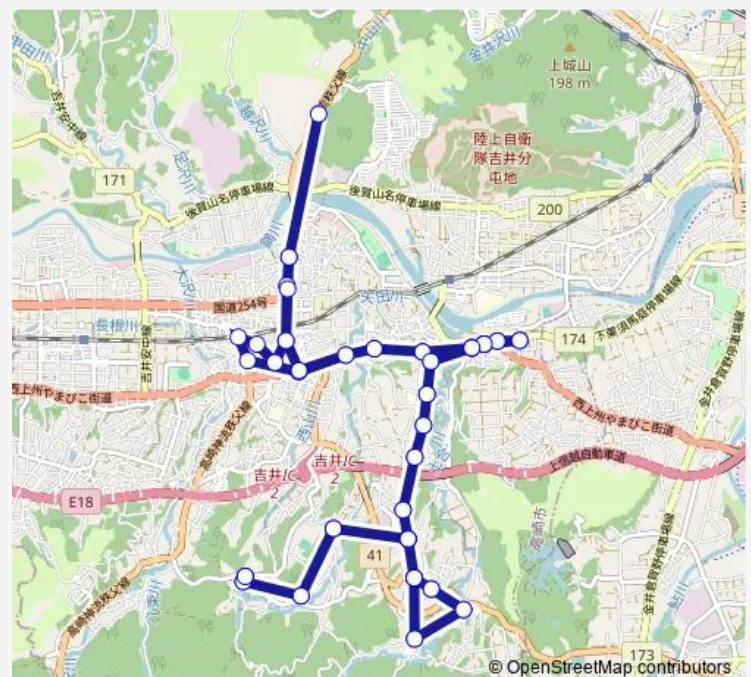

Saturday 09:10-13:35

Sunday —

Route info

Direction: 牛伏車庫

Stops: 63

Trip Duration: 1 hour 12 min

よしいバス多比良・小串線

小串

石神

矢田夜明

矢田

中央中入口

図書館前

吉井駅前

吉井保健センター

消防署前

昭寿司前

ベイシア前

上池

吉井物産センター

上池

ベイシア前

昭寿司前

中央中入口

Direction: 牛伏車庫

Stops: 38

Trip Duration: 0 hour 34 min

西深沢

追辺野

常木坂下

旧多比良分校前

谷