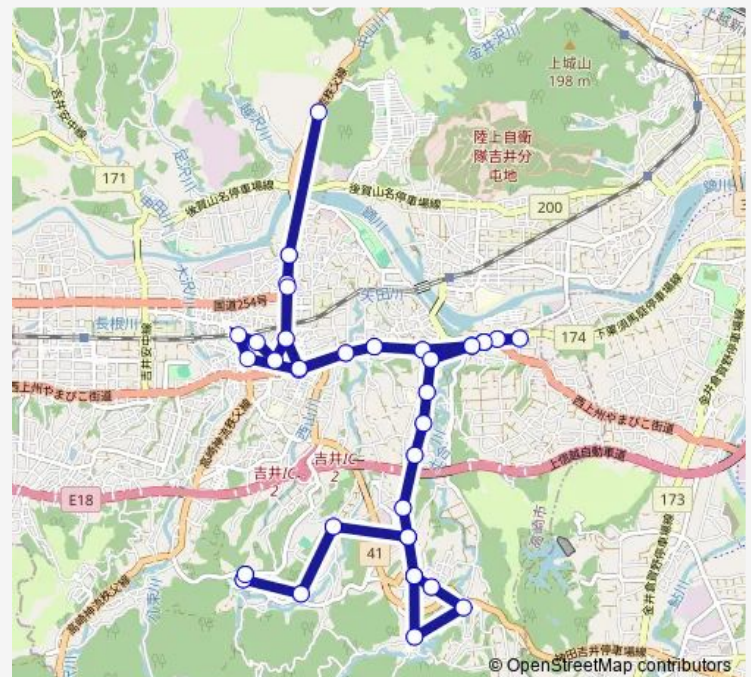

### Route schedule

牛伏車庫 — 牛伏車庫

Monday	07:15-13:35
Tuesday	07:15-13:35
Wednesday	07:15-13:35
Thursday	07:15-13:35
Friday	07:15-13:35
Saturday	09:10-13:35
Sunday	—

### Route info

Direction: 牛伏車庫

Stops: 63

Trip Duration: 1 hour 12 min

よしいバス多比良・小串線

小串

石神

矢田夜明

矢田

中央中入口

図書館前

吉井駅前

吉井保健センター

消防署前

昭寿司前

ベイシア前

## Route info

Direction: 牛伏車庫

Stops: 38

Trip Duration: 0 hour 34 min

西深沢

追辺野

常木坂下

旧多比良分校前