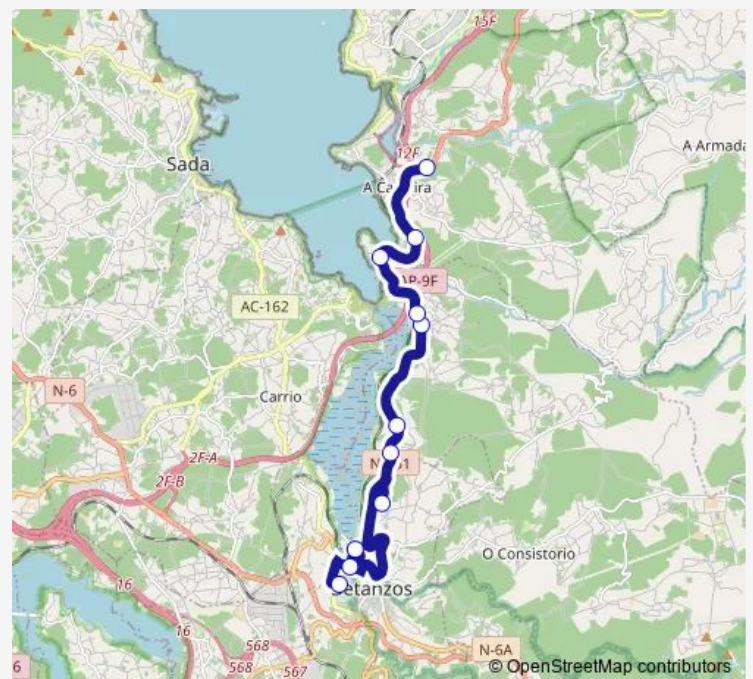

Fonteiña

Casilla

Souto

Porto

Insua

Brisa

Ponte DO Porco

Miño 2

Route schedule

Centro Saude Betanzos — Miño 2

Monday	14:25
Tuesday	14:25-18:10
Wednesday	14:25
Thursday	—
Friday	14:25
Saturday	—
Sunday	—

Route info

Direction: Centro Saude Betanzos

Stops: 11

Trip Duration: 0 hour 25 min

■ XG871065 — Centro saúde Betanzos-Ponte do Porco-Miño 2

BusMaps

Direction

Miño 2 — Centro Saude Betanzos

11 stops

[Open route schedule](#)

Miño 2

Ponte DO Porco

Brisa

Insua

Porto

Souto

Casilla

Fonteiña

Chatarrería 1

IES Francisco Aguiar