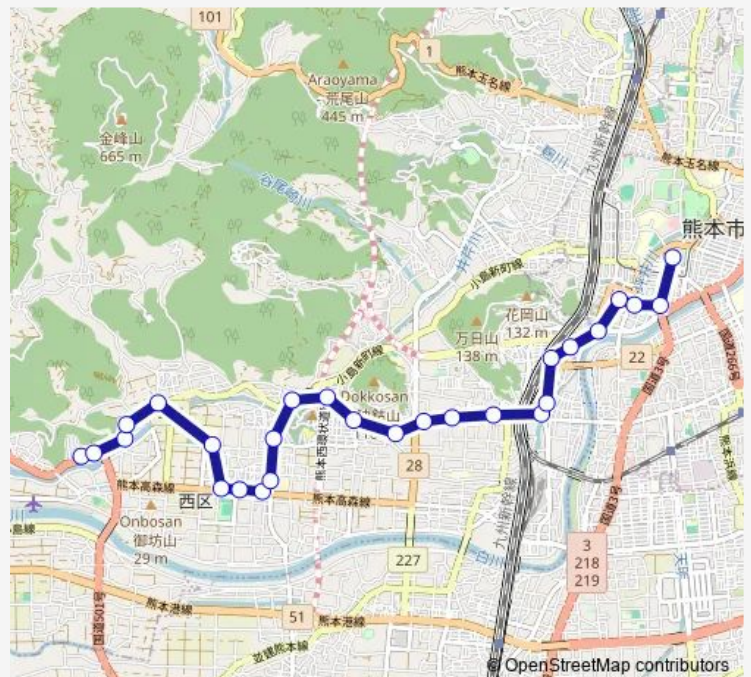

Bus T2-1 : 小島産交→西高→桜町バスターミナル

[Go to website](#)

Direction

小島産交 — 桜町バスターミナル

27 stops

[Open route schedule](#)

- 小島産交
- 小島下町
- 榑崎中間
- 榑崎
- 松尾
- 西高校前
- 西高入口
- 城山下代
- 下代入口
- 城山小学校前
- 稲荷入口
- 上高橋
- 三和中学校前
- 上代
- 下高野辺田
- 上高野辺田
- 田崎市場前
- 田崎 (熊本)
- 田崎橋
- 二本木口
- 熊本駅前

Route schedule

小島産交 — 桜町バスターミナル

Monday	16:06
Tuesday	16:06
Wednesday	16:06
Thursday	16:06
Friday	16:06
Saturday	—
Sunday	—

Route info

Direction: 小島産交

Stops: 27

Trip Duration: 0 hour 33 min

■ T2-1 : 小島産交→西高→桜町バスターミナル