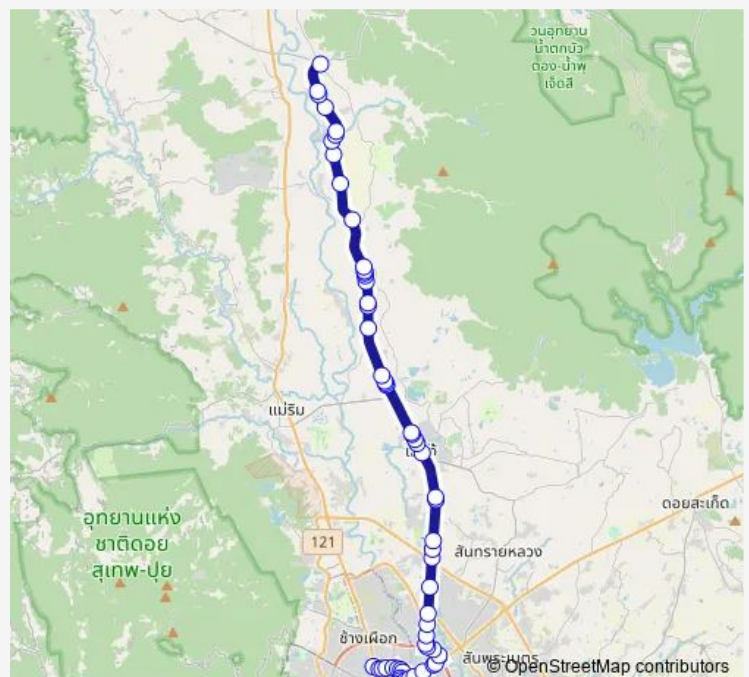

Saturday 07:00

Sunday 07:00

Route info

Direction: ข้างเฟือก Chang Phueak

Stops: 60

Trip Duration: 1 hour 0 min

RIn — Rom_Luang_New

สำนักส่งเสริมไม้เศรษฐกิจเชียงใหม่ FIO Chiang Mai