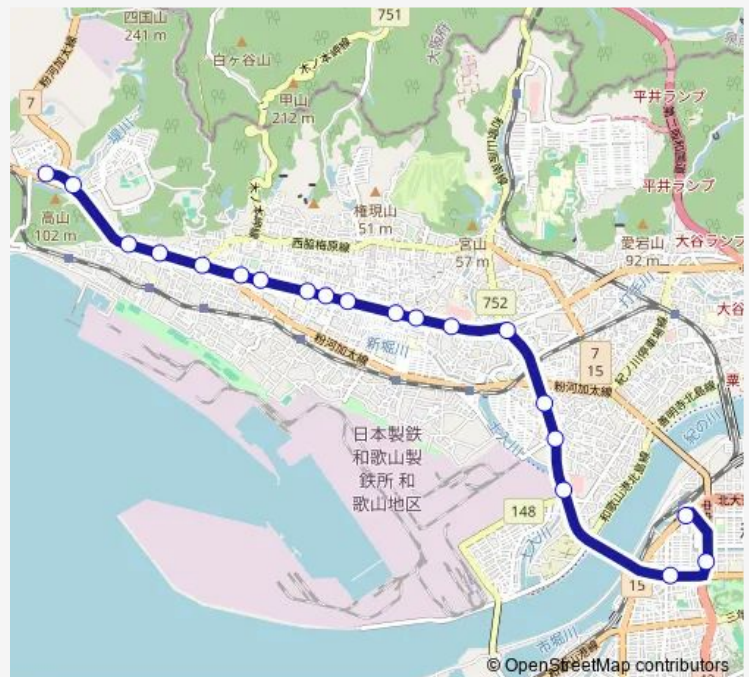

Bus 坂田線【75】

[Go to website](#)

Direction

坂田 — 南海和歌山市駅

20 stops

[Open route schedule](#)

- 坂田
- 日野口
- 磯脇
- 本脇
- 西の庄
- 西の庄公園口
- 沖の田橋
- 労災病院前
- 木本小学校口
- 榎原西
- 榎原
- 浜代
- 市民体育館前
- 延時
- 狐島宮前
- 河北中学校前
- 土入橋
- 小人町
- 城北橋
- 南海和歌山市駅

Route schedule

坂田 — 南海和歌山市駅

Monday	06:58-21:35
Tuesday	06:58-21:35
Wednesday	06:58-21:35
Thursday	06:58-21:35
Friday	06:58-21:35
Saturday	07:30-19:35
Sunday	07:30-19:35

Route info

Direction: 坂田

Stops: 20

Trip Duration: 0 hour 32 min

■ 坂田線【75】

BusMaps

Direction

南海和歌山市駅 — 坂田

20 stops

[Open route schedule](#)

南海和歌山市駅

城北橋

榎原西

木本小学校口

労災病院前

沖の田橋

西の庄公園口

西の庄

本脇

磯脇