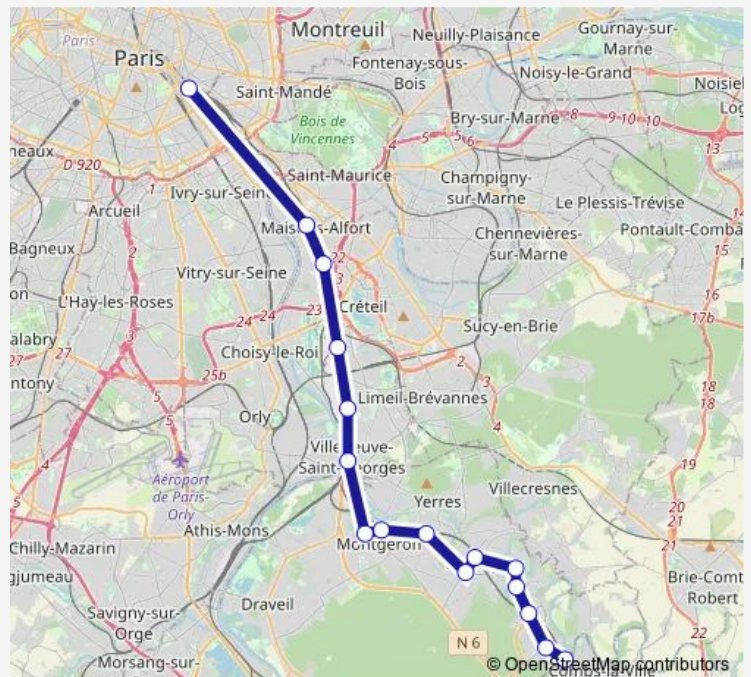

Direction

Gare de Lyon - Van Gogh — Gare de Combs-La-Ville Quincy

16 stops

[Open route schedule](#)

Gare de Lyon - Van Gogh

Gare de Maisons Alfort Alfortville

Le Vert de Maisons Rer

Villeneuve Prairie / Pompadour

Villeneuve Triage

Gare de Villeneuve-Saint-Georges

Eglise

Gare de Montgeron

Gare de Yerres

Rond-Point Wittlich

Brunoy

La Plaine / Epinay Sous Sénart

Le Stade

Gare de Boussy Saint-Antoine

Quincy-Sous-Sénart

Gare de Combs-La-Ville Quincy

Route schedule

Gare de Lyon - Van Gogh — Gare de Combs-La-Ville Quincy

Monday	—
Tuesday	—
Wednesday	—
Thursday	—
Friday	25:00-02:30 ⁺¹
Saturday	03:00-02:30 ⁺¹
Sunday	03:00-04:00

Route info

Direction: Gare de Lyon - Van Gogh

Stops: 16

Trip Duration: 1 hour 14 min

Direction

Gare de Combs-La-Ville Quincy — Gare de Lyon - Van Gogh

16 stops

[Open route schedule](#)