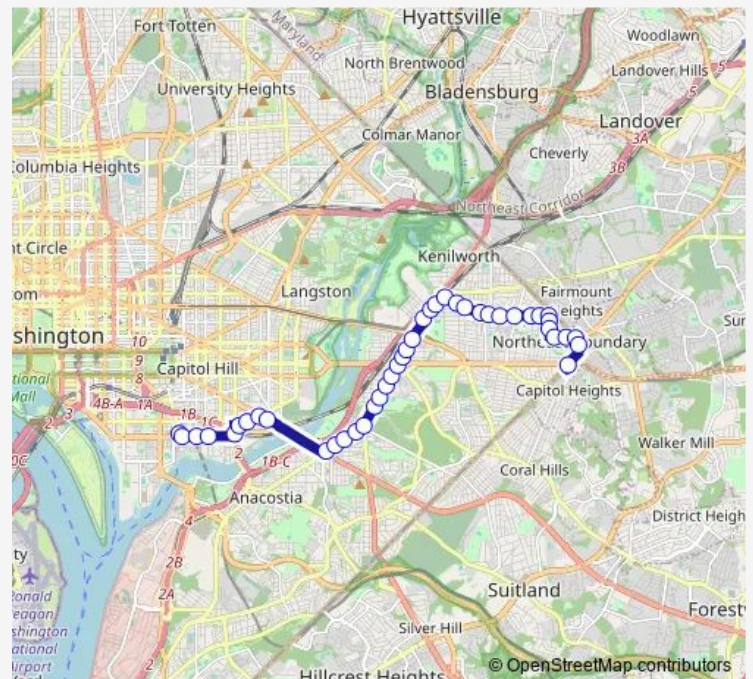

Minnesota Av Ne+Clay PI Ne

### Route schedule

Capitol Heights+Bay D — Potomac Av SE+14 St SE

Monday —

Tuesday —

Wednesday —

Thursday —

Friday 05:30-23:30

Saturday —

### Route info

Direction: Capitol Heights+Bay D

Stops: 35

Trip Duration: 0 hour 44 min

V4 — Capitol HTS-Minnesota Ave

Minnesota Av NE+Blaine St NE

Minnesota Av NE+Ames St NE

Minnesota Av SE+E Capitol St SE

Minnesota Av SE+Pennsylvania Av SE

Pennsylvania Av SE+Potomac Av SE

Potomac Av SE+14 St SE

**Direction**

Potomac Av SE+14 St SE — Capitol Heights+Bay D

35 stops

[Open route schedule](#)

Potomac Av SE+14 St SE