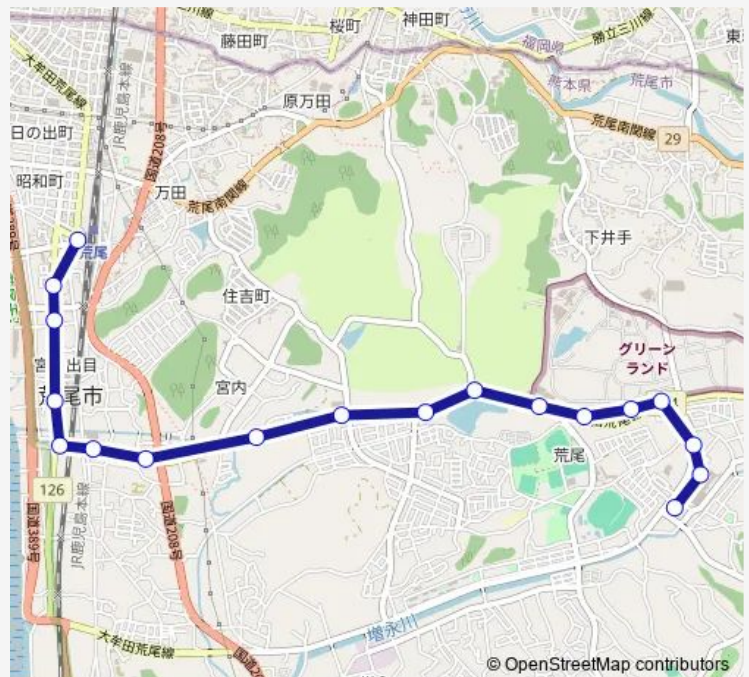

競馬場前

荒尾市役所前

上小路

一小下

宮内

鐘撞

田添橋

荒尾産交前

Route schedule

荒尾駅前 — 荒尾バスセンター

Monday 08:20-10:45

Tuesday 08:20-10:45

Wednesday 08:20-10:45

Thursday 08:20-10:45

Friday 08:20-10:45

Saturday 10:00-10:50

Sunday 10:00-10:50

Route info

Direction: 荒尾駅前

Stops: 18

Trip Duration: 0 hour 17 min

■ 11 : 荒尾駅前→一小下~グリーンラン→バスセンター (荒尾) **BusMaps**

Bus time schedules and route maps are available in an offline PDF at busmaps.com. Use the busmaps.com website to see live bus times, train schedule or subway schedule, and step-by-step directions for all public transit in Arao