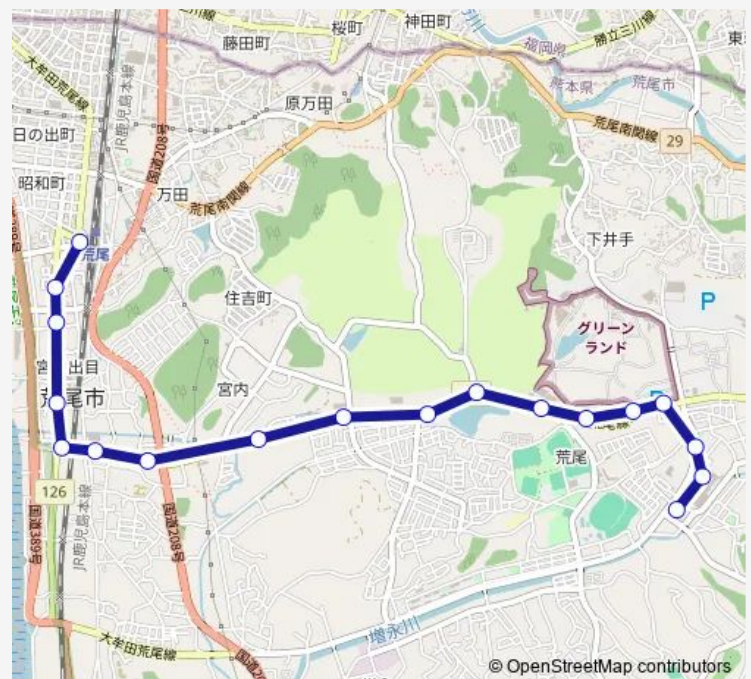

競馬場前

荒尾市役所前

上小路

一小下

宮内

鐘撞

田添橋

荒尾産交前

Route schedule

荒尾駅前 — 荒尾バスセンター

Monday 08:20-10:45

Tuesday 08:20-10:45

Wednesday 08:20-10:45

Thursday 08:20-10:45

Friday 08:20-10:45

Saturday 10:00-10:50

Sunday 10:00-10:50

Route info

Direction: 荒尾駅前

Stops: 18

Trip Duration: 0 hour 17 min

■ 11 : 荒尾駅前→一小下~グリーンラン→バスセンター (荒尾) **BusMaps**

Bus time schedules and route maps are available in an offline PDF at busmaps.com. Use the busmaps.com website to see live bus times, train schedule or subway schedule, and step-by-step directions for all public transit in Arao