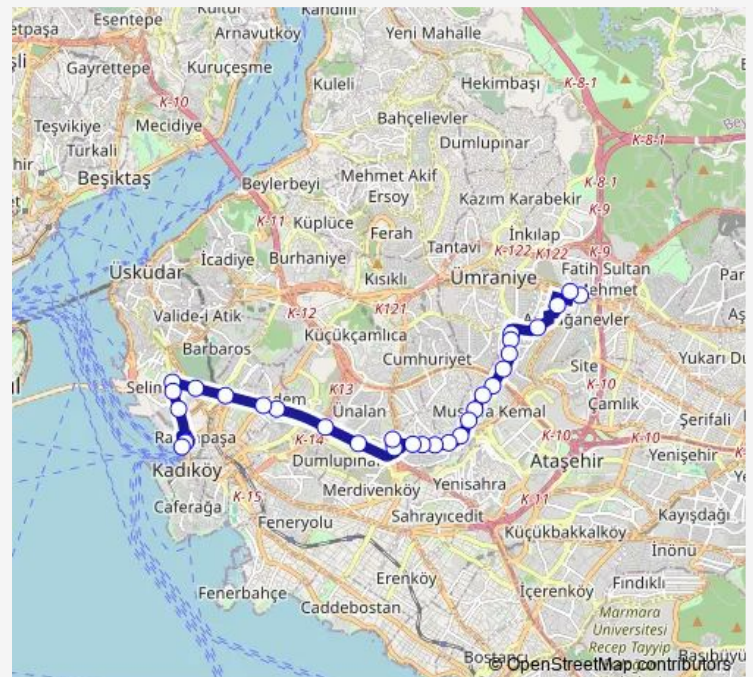

Thursday 06:10

Friday 06:10

Saturday 06:10

Sunday 06:10

Route info

Direction: ÜMRANIYE İSKİ

Stops: 31

Trip Duration: 0 hour 33 min

**KADIKÖY-ÖRNEK MAHALLESİ-MUSTAFA KEMAL
MAH — Kadiköy - Örnek MH - M.Kemal MH. - Eyüboğlu****BusMaps**

ACIBADEM METRO İST.

Acibadem Köprüsü

Koşuyolu Köprüsü

İSFALT

Selimiye Tarım A.M.L

NUMUNE HASTANESİ

HAYDARPAŞA TEK.LİS.