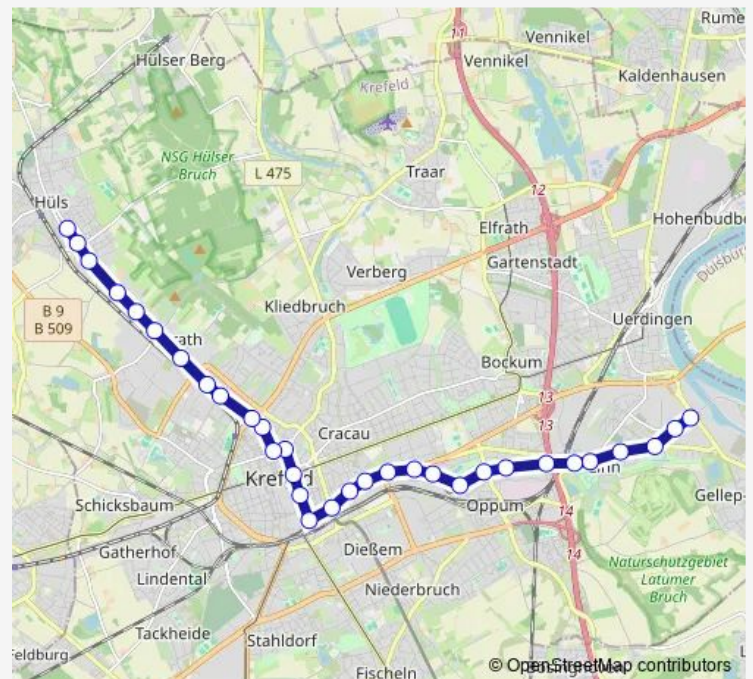

Tram 044

[Go to website](#)

Direction

Krefeld Obergplatz — Krefeld Rheinstraße

7 stops

[Open route schedule](#)

Krefeld Obergplatz

Krefeld Gutenbergstraße

Krefeld Preußenring

Krefeld Stadtgarten

Krefeld Westwall/Rathaus

Krefeld Friedrichstraße

Krefeld Rheinstraße

Route schedule

Krefeld Obergplatz — Krefeld Rheinstraße

Monday —

Tuesday —

Wednesday 07:44-08:14

Thursday —

Friday —

Saturday —

Sunday —

Route info

Direction: Krefeld Obergplatz

Stops: 7

Trip Duration: 0 hour 10 min

044

Direction

Krefeld Obergplatz — Krefeld Großmarkt

8 stops

[Open route schedule](#)

Krefeld Obergplatz