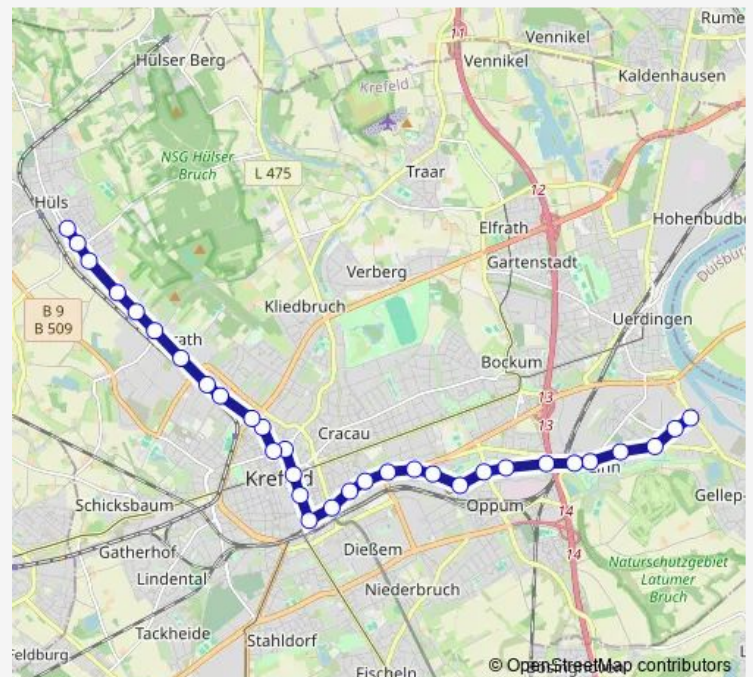

Direction

Krefeld Nordwall — Krefeld Obergplatz

7 stops

[Open route schedule](#)

Krefeld Nordwall

Krefeld Friedrichstraße

Krefeld Westwall/Rathaus

Krefeld Stadtgarten

Krefeld Preußenring

Krefeld Gutenbergstraße

Krefeld Obergplatz

Route schedule

Krefeld Nordwall — Krefeld Obergplatz

Monday	—
Tuesday	—
Wednesday	—
Thursday	24:21-00:41 ⁺¹
Friday	24:21-00:41 ⁺¹
Saturday	—
Sunday	19:06-00:41 ⁺¹

Route info

Direction: Krefeld Nordwall

Stops: 7

Trip Duration: 0 hour 7 min

Direction

Krefeld Rheinhafen — Krefeld Hüls Betriebshof

32 stops

[Open route schedule](#)

Krefeld Rheinhafen

Krefeld Westpreußenstraße

Krefeld Am Steinacker

Krefeld Danziger Platz

Krefeld Burg Linn

Krefeld Linn Bf

Krefeld Rembertstraße

Krefeld Glindholzstraße