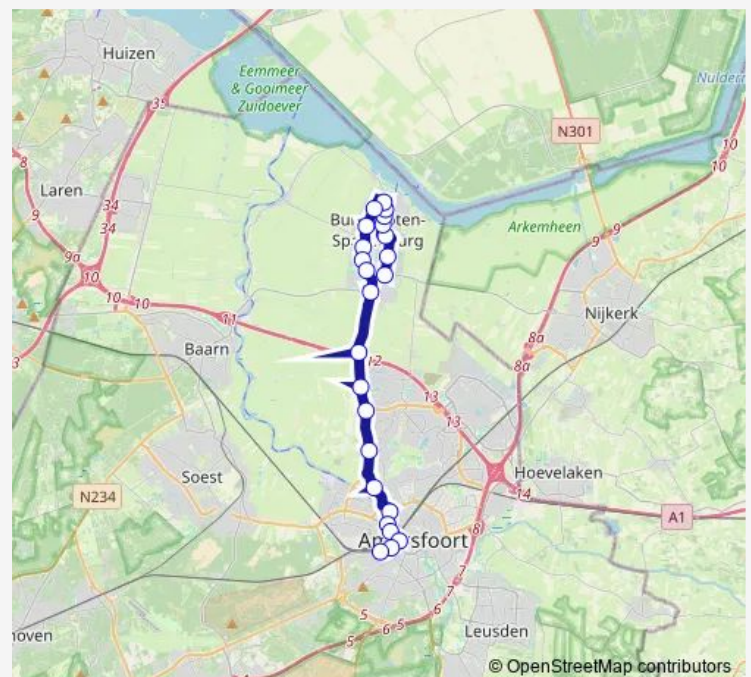

Amersfoort, Kwekersweg

Amersfoort, De Nieuwe Stad

Amersfoort, Eemplein

Route schedule

Bunschoten, Haarbrug-Noord — Amersfoort, Centraal Station

Monday —

Tuesday —

Wednesday —

Thursday —

Friday —

Saturday 25:39-02:39⁺¹

Sunday 03:39

Route info

Direction: Bunschoten, Haarbrug-Noord

Stops: 24

Trip Duration: 0 hour 30 min

■ N76 — Amersfoort - Bunschoten-Spakenburg

Amersfoort, Stadhuis

Amersfoort, Snouckaertlaan

Amersfoort, Centraal Station

Direction

Amersfoort, Centraal Station — Bunschoten, Haarbrug-Noord

12 stops

[Open route schedule](#)

Wednesday —

Thursday —

Friday —

Saturday 25:25-02:25⁺¹

Sunday 03:25

Route info

Direction: Amersfoort, Centraal Station

Stops: 12