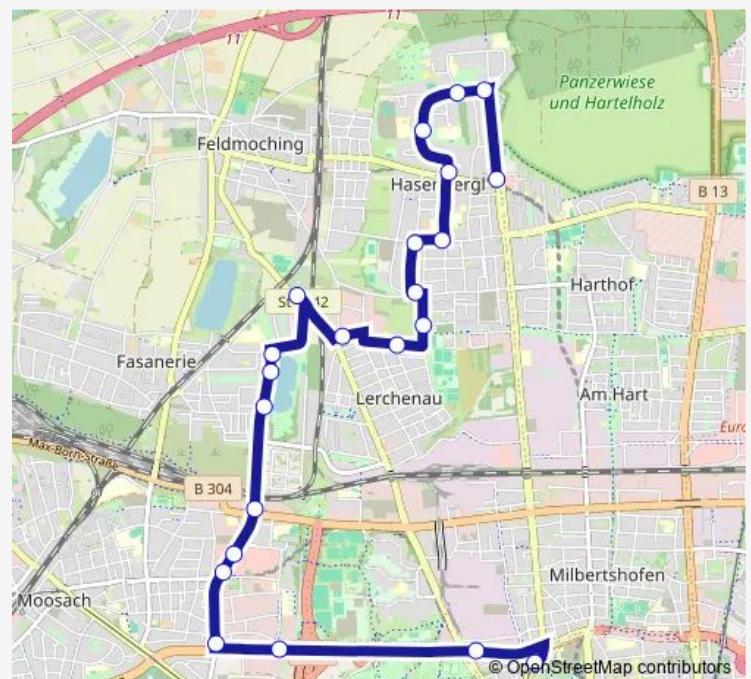

Stanigplatz

Stösserstraße

Aschenbrennerstraße

Route schedule

Petuelring — Dülferstraße

Monday —

Tuesday —

Wednesday —

Thursday —

Friday —

Saturday 01:54-04:54

Sunday 01:54-04:54

Route info

Direction: Petuelring

Stops: 22

Trip Duration: 0 hour 26 min

■ N76 — Dülferstraße - Hasenberg - Lerchenauer See - Olympiazentrum - Petuelring

BusMaps

Direction

Dülferstraße — Petuelring

18 stops

[Open route schedule](#)

Dülferstraße

HasenbergI

Ittlingerstraße

HasenbergI Süd

Gundermannstraße

Pulverturmstraße

Goldlackplatz

Robinienstraße

Franz-Sperr-Weg

Max-Wönner-Straße