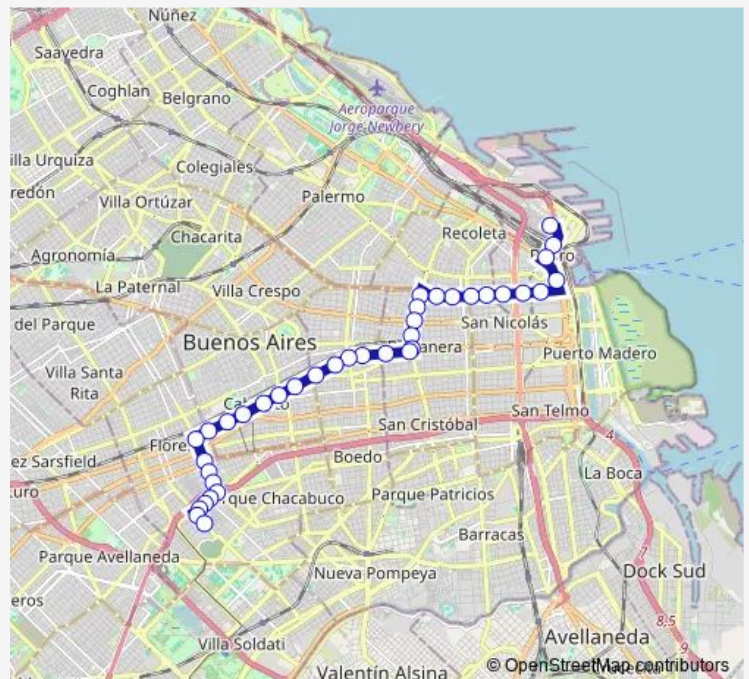

3615 Rivadavia Av.

3883 Rivadavia Av.

4121 Rivadavia Av.

Route schedule

Calle 2 - Retiro — 1291 Varela Av.

Monday 00:38-23:50

Tuesday 00:38-23:25

Wednesday 00:38-23:50

Thursday 00:38-23:25

Friday 00:38-23:50

Saturday 00:34-23:50

Sunday 00:54-23:50

Route info

Direction: Calle 2 - Retiro

Stops: 38

Trip Duration: 1 hour 8 min

132A — Jnamba132

4453 Rivadavia Av.

4825 Rivadavia Av.

5043 RIVADAVIA AV.

5333 Rivadavia Av.

5673 Rivadavia Av.

5977 Rivadavia Av.

6175 Rivadavia Av.