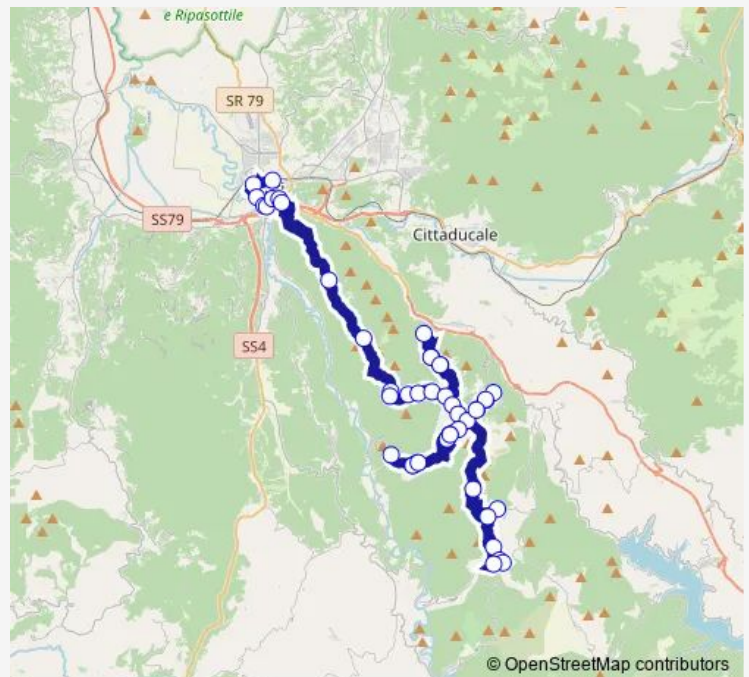

CONCERVIANO | Via Case Sparse # f9512

Route schedule

Rieti | Stazione FS Ist. Superiore Principessa di Napoli # f1070 — LONGONE | Via Stelle # f9543

Monday	14:10
Tuesday	14:10
Wednesday	14:10
Thursday	14:10
Friday	14:10
Saturday	14:10
Sunday	—

Route info

Direction: Rieti | Stazione FS Ist. Superiore Principessa di Napoli # f1070

Stops: 46

Trip Duration: 1 hour 25 min

Rieti - Longone Sabino (Comune) # Ri029a

LONGONE | Via Sala Via Roccanieri # f9517