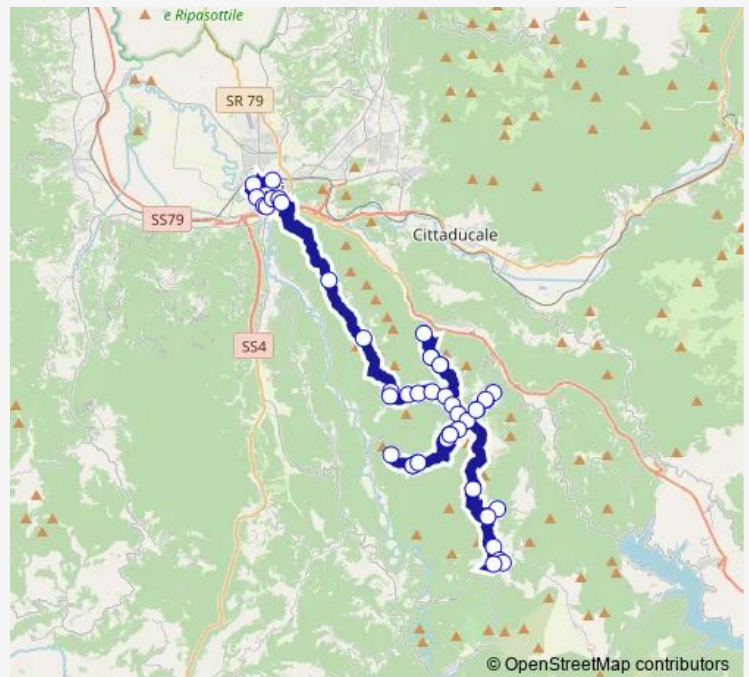

Longone | Via Sala Via Simuria # f9510

Longone | Via Sala (Km 14) # f9511

Concerviano | Via Case Sparse # f9516

Concerviano | Via Cenciara # f9513

Concerviano | Cenciara # f9514

Concerviano | Via Cenciara # f9515

Concerviano | Via Case Sparse # f9512

Route schedule

Rieti | Stazione FS Ist. Superiore Principessa di Napoli # f1070 — Longone | Via Stelle # f9543

Monday	14:10
Tuesday	14:10
Wednesday	14:10
Thursday	14:10
Friday	14:10
Saturday	14:10
Sunday	—

Route info

Direction: Rieti | Stazione FS Ist. Superiore Principessa di Napoli # f1070

Stops: 46

Trip Duration: 1 hour 25 min

■ Rieti - Longone Sabino (Comune) # Ri029a

Longone | Via Sala Via Roccanieri # f9517