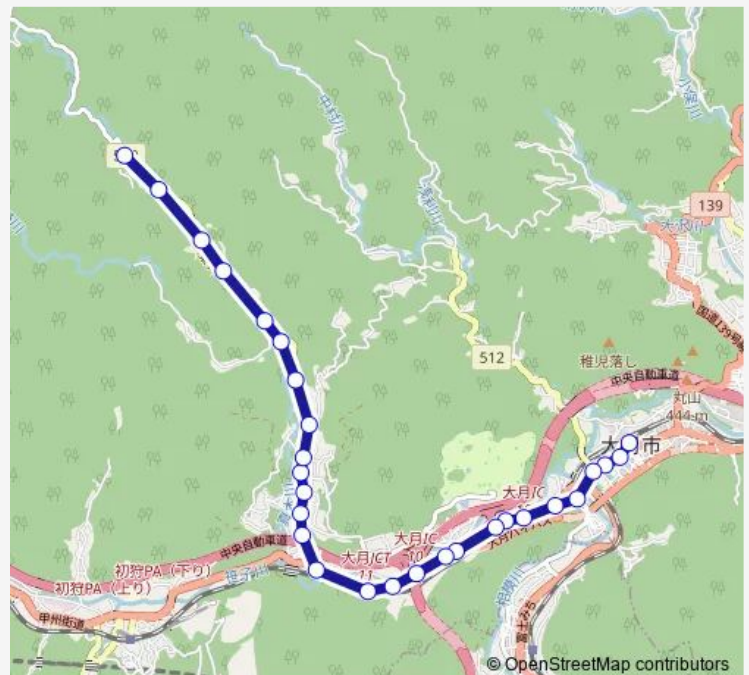

### Direction

大月駅 — ハマイバ前

29 stops

[Open route schedule](#)

大月駅  
大月一丁目  
市役所前(大月)  
都留高前  
大月東中学  
大月中央病院前  
合同庁舎入口  
花咲下宿  
下花咲  
大月市総合福祉センター前  
西方寺入口  
上花咲  
花折  
三軒屋  
大月警察署前  
下真木  
真木保育園前  
消防会館前  
大月西小学校前  
中真木

### Route schedule

大月駅 — ハマイバ前

Monday	16:40-18:00
Tuesday	16:40-18:00
Wednesday	16:40-18:00
Thursday	16:40-18:00
Friday	16:40-18:00
Saturday	16:40-18:00
Sunday	16:40-18:00

### Route info

Direction: 大月駅

Stops: 29

Trip Duration: 0 hour 26 min

■ 大月駅発 ハマイバ前方面行き — 大月駅発  
ハマイバ前方面行き(【大月】大月駅・ハマイバ前線(上真木経由))

辻

上真木

福正寺前

## Route info

Direction: 大月駅

Stops: 28

Trip Duration: 0 hour 24 min

間明野

桑西

ハマイバ前