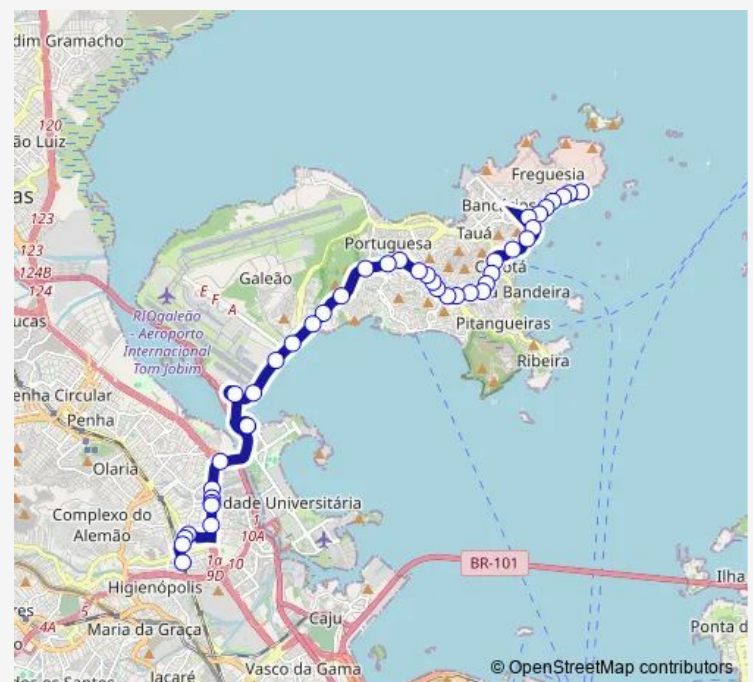

### Route schedule

Ponto Final: Bananal : Linhas para Zona Norte — Ponto Final: Bonsucesso : Dona Isabel (Linhas para Ilha do Governador)

Monday 00:00

Tuesday 00:00

Wednesday 00:00

Thursday 00:00

Friday 00:00

### Route info

Direction: Ponto Final: Bananal : Linhas para Zona Norte

Stops: 42

Trip Duration: 0 hour 52 min

Svb901 — Bonsucesso - Bananal

Eneida de Moraes

Maestro Paulo e Silva

Gustavo Augusto de Rezende

## Route schedule

Ponto Final: Bonsucesso : Dona Isabel (Linhas para Ilha do Governador) — Ponto Final: Bananal : Linhas para Zona Norte

Monday 00:00

Tuesday 00:00

Wednesday 00:00

Thursday 00:00

Friday 00:00