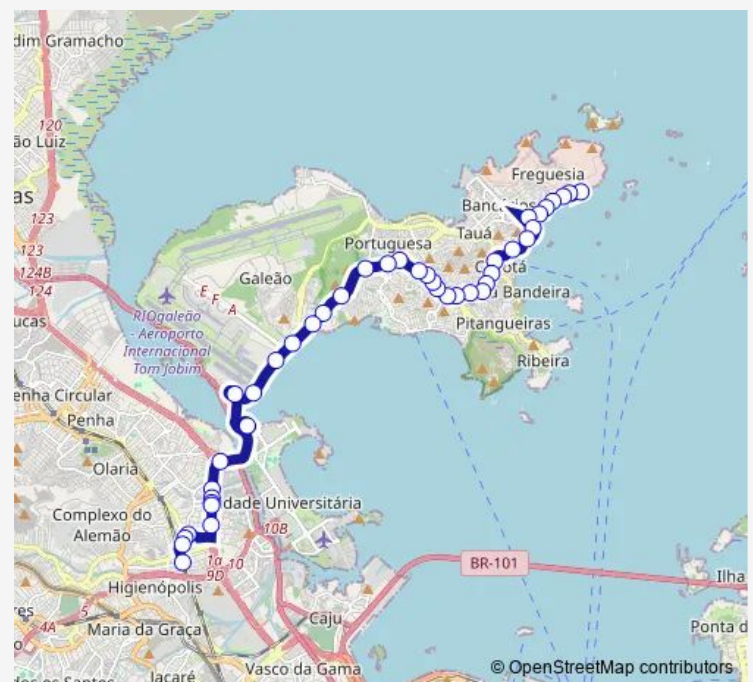

### Route schedule

Ponto Final: Bananal : Linhas para Zona Norte — Ponto Final: Bonsucesso : Dona Isabel (Linhas para Ilha do Governador)

Monday 00:00

Tuesday 00:00

Wednesday 00:00

Thursday 00:00

Friday 00:00

### Route info

Direction: Ponto Final: Bananal : Linhas para Zona Norte

Stops: 42

Trip Duration: 0 hour 52 min

SVB901 — Bonsucesso - Bananal

Eneida de Moraes

Maestro Paulo e Silva

Gustavo Augusto de Rezende

## Route schedule

Ponto Final: Bonsucesso : Dona Isabel (Linhas para Ilha do Governador) — Ponto Final: Bananal : Linhas para Zona Norte

Monday 00:00

Tuesday 00:00

Wednesday 00:00

Thursday 00:00

Friday 00:00