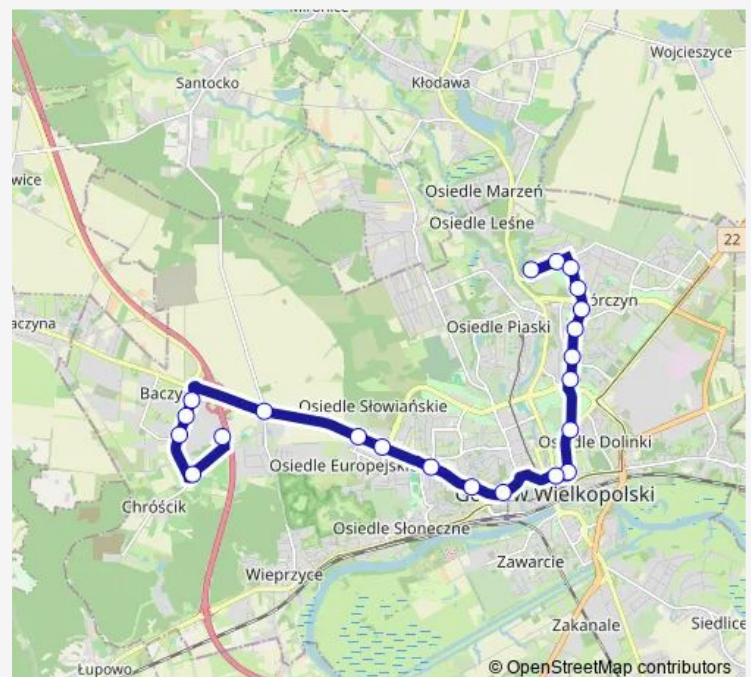

Saturday 06:10-22:10

Sunday 06:10-22:10

Route info

Direction: K-Ssse Małszyńska

Stops: 21

Trip Duration: 0 hour 44 min

Direction

Dekerta Szpital — K-Ssse Małszyńska

22 stops

[Open route schedule](#)

Dekerta Szpital

Perłowa

Bogusławskiego

Park 750-lecia

Rondo Górczyńskie

SP 13