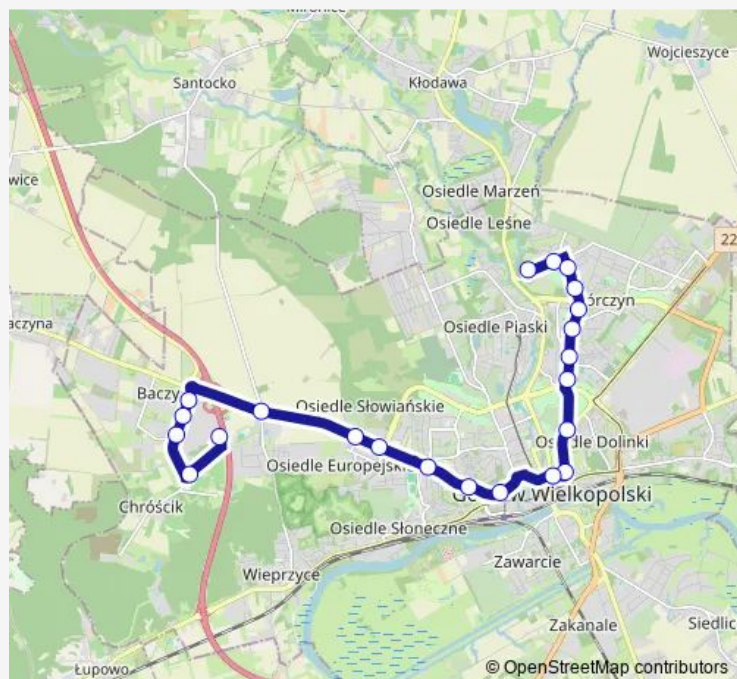

Saturday 06:10-22:10

Sunday 06:10-22:10

Route info

Direction: K-Ssse Małszyńska

Stops: 21

Trip Duration: 0 hour 29 min

Direction

Dekerta Szpital — K-Ssse Małszyńska

22 stops

[Open route schedule](#)

Dekerta Szpital

Perłowa

Bogusławskiego

Park 750-lecia

Rondo Górczyńskie

SP 13