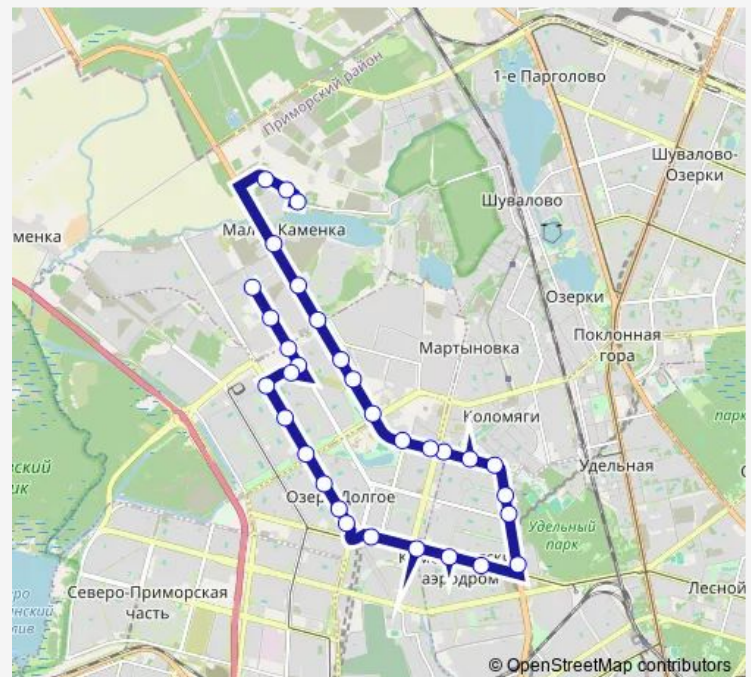

Байконурская ул.

Серебристый бульвар

Коломяжский пр., уг. Парашютной ул.

Аллея Котельникова

пр. Королева

ст. Метро Пионерская

пр. Испытателей, Универсам

Серебристый бульвар

пр. Сизова

ул. Маршала Новикова

ст. Метро Комендантский проспект

Route schedule

АО Одк-Климов Высадка - Посадка — Глухарская ул.

Monday 05:30-00:20⁺¹

Tuesday 05:30-00:20⁺¹

Wednesday 05:30-00:20⁺¹

Thursday 05:30-00:20⁺¹

Friday 05:30-00:20⁺¹

Saturday 05:25-23:35

Sunday 05:25-23:35

Route info

Direction: АО Одк-Климов Высадка - Посадка

Stops: 32

Trip Duration: 0 hour 52 min

135 — пр. Королёва - АО Одк-Климов

Комендантский пр.,16

Комендантский пр.,22

Долгоозерная ул.

Комендантский пр., д.34

Комендантский пр., уг. ул. Шаврова

ул. Шаврова, Поликлиника

пр. Королёва, 48