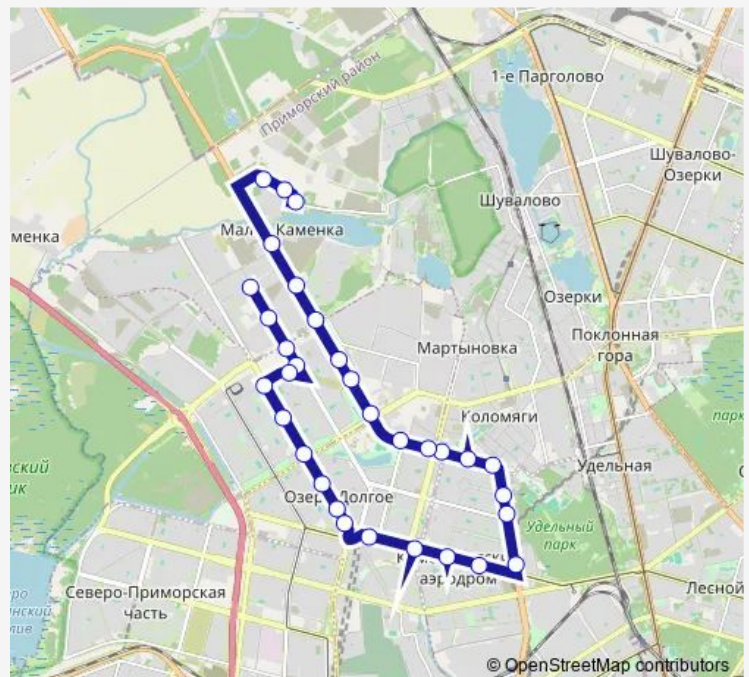

ул. Шаврова, Поликлиника

ул. Шаврова

Комендантский пр., д.34

Долгоозерная ул.

Комендантский пр., 22

Комендантский пр., 16

ст. Метро Комендантский проспект

ул. Уточкина

пр. Сизова

пр. Испытателей, уг. Серебристого Бульвара

пр. Испытателей, Универсам

ст. Метро Пионерская

пр. Королева

Аллея Котельникова

Коломяжский пр., уг. Парашютной ул.

Серебристый бульвар

### Route schedule

Глухарская ул. — АО Одк-Климов Высадка - Посадка

Monday 05:30-24:00

Tuesday 05:30-24:00

Wednesday 05:30-24:00

Thursday 05:30-24:00

Friday 05:30-24:00

Saturday 05:30-00:15<sup>+1</sup>

### Route info

Direction: Глухарская ул.

Stops: 32

Trip Duration: 0 hour 58 min

135 — пр. Королёва - АО Одк-Климов

Парашютная ул., уг. Репищевой ул.

ул. Маршала Новикова

Долгоозёрная ул.