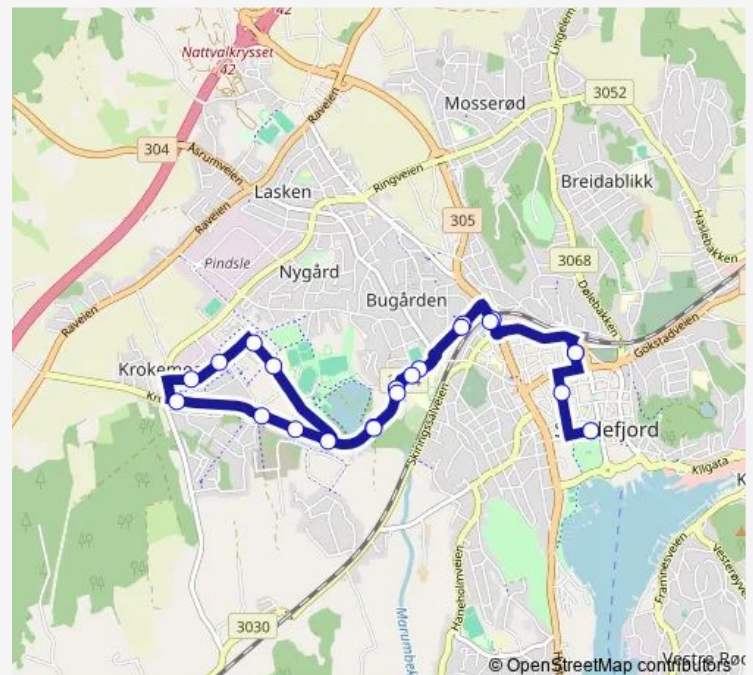

Sandefjord vgs.

Peder Bogensgate

Tempokrysset

Route schedule

Hjertnespromenaden — Sandefjord rutebilstasjon

Monday 09:03-15:10

Tuesday 09:03-15:10

Wednesday 09:03-15:10

Thursday 09:03-15:10

Friday 09:03-15:10

Saturday 09:03-15:03

Sunday —

Route info

Direction: Hjertnespromenaden

Stops: 22

Trip Duration: 0 hour 22 min

135 — Bugården Eldresenteren

Direction

Sandefjord rutebilstasjon — Hjertnespromenaden

22 stops

[Open route schedule](#)

Sandefjord rutebilstasjon

Tempokrysset

Peder Bogensgate