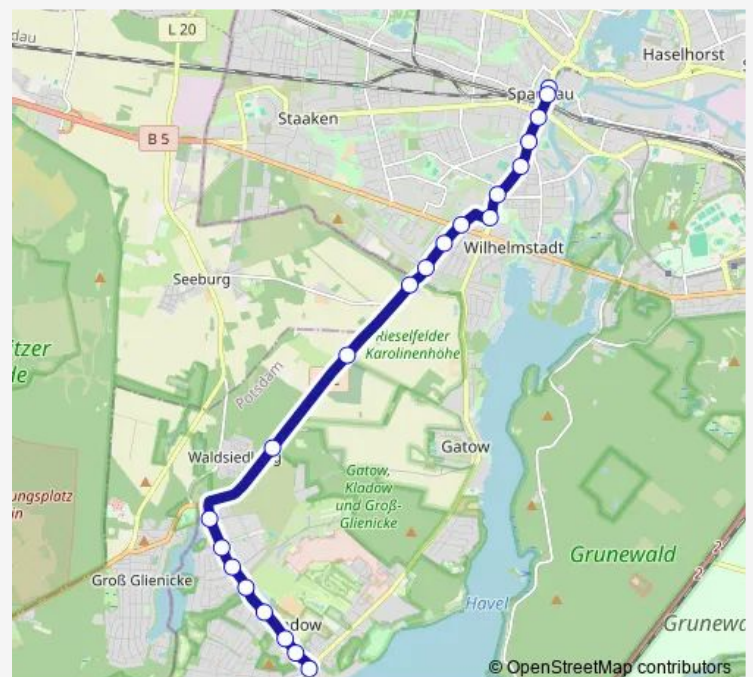

### Route info

Direction: Alt-Kladow (Berlin)

Stops: 22

Trip Duration: 0 hour 33 min